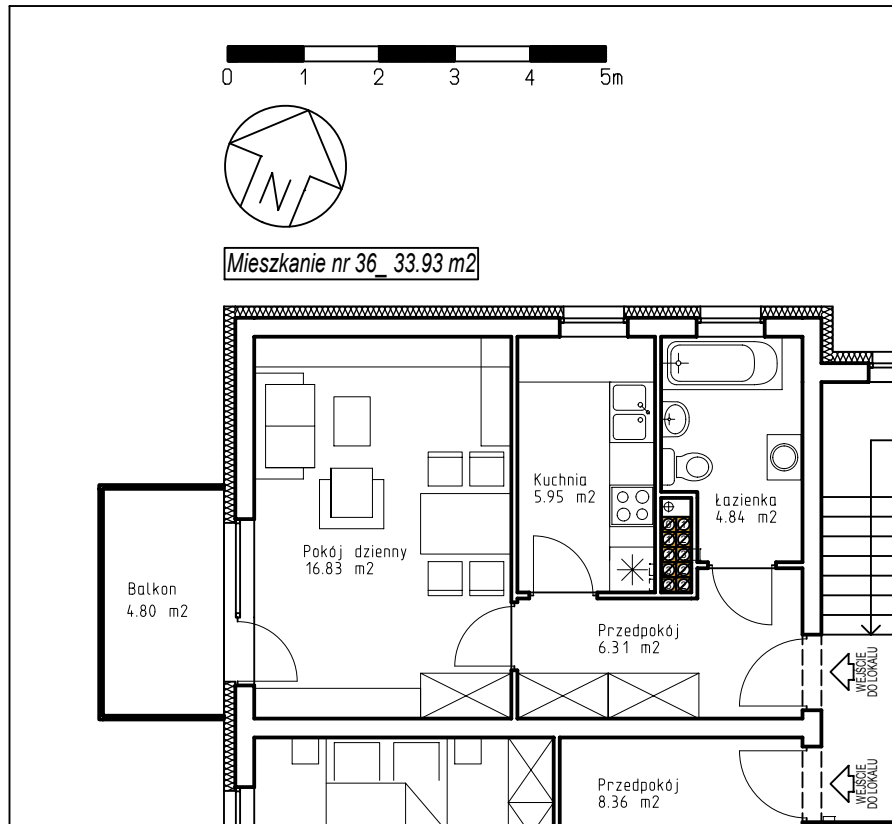

## Osiedle Centrum w Opalenicy

BUDYNEK MIESZKALNY WIELORODZINNY Z CZĘŚCIĄ USŁUGOWĄ NR 18  
(NUMER INWESTYCYJNY 88)

**Mieszkanie nr 36** **3.Piętro**  
**33,93 m<sup>2</sup>**

Ostateczna powierzchnia użytkowa lokalu może się nieznacznie różnić od powierzchni projektowanej

SCHEMAT USYTUOWANIA LOKALU W BUDYNKU