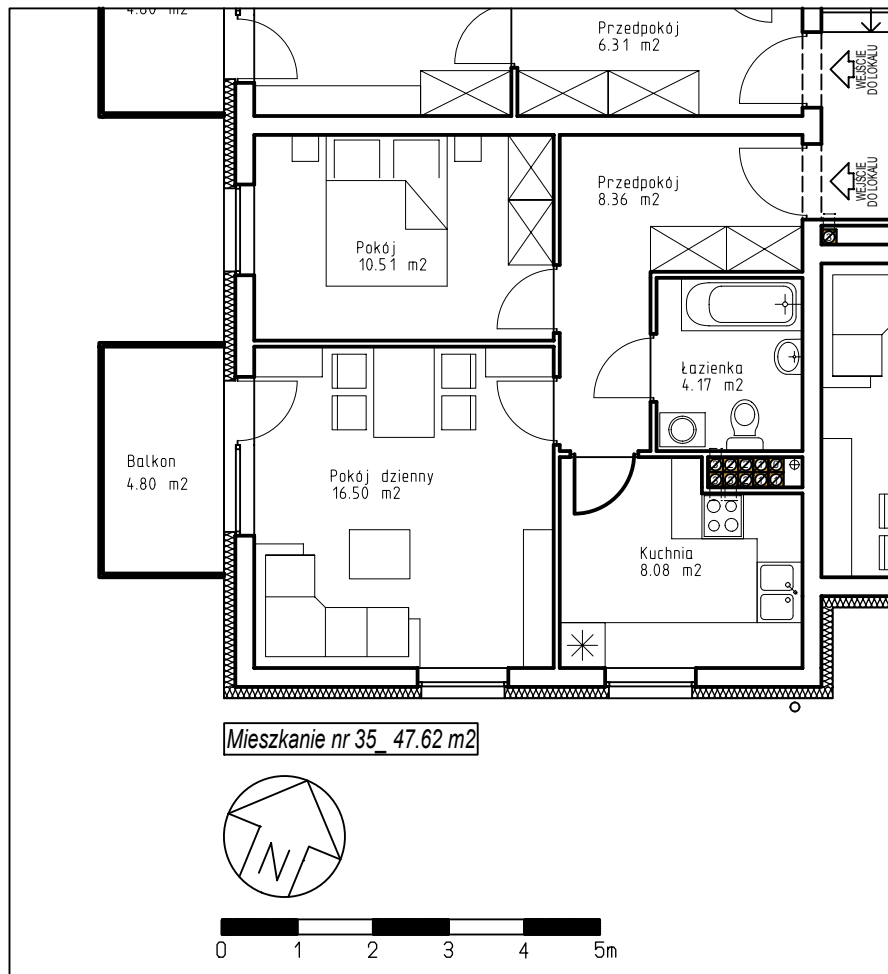

SPÓŁDZIELNIA MIESZKANIOWA W NOWYM TOMYŚLU  
64-300 NOWY TOMYŚL, OS. STEFANA BATOREGO 32

Sprzedaż tel. 61.44.37.822 www.smnt.pl  
fax. 61.44.22.093 smnt@smnt.pl

**Osiedle Centrum w Opalenicy**

**BUDYNEK MIESZKALNY WIELORODZINNY Z CZĘŚCIĄ USŁUGOWĄ NR 18  
(NUMER INWESTYCYJNY 88)**

**Mieszkanie nr 35 3. Piętro  
47,62 m<sup>2</sup>**

Ostateczna powierzchnia użytkowa lokalu może się nieznacznie różnić od powierzchni projektowanej

SCHEMAT USYTUOWANIA LOKALU W BUDYNKU