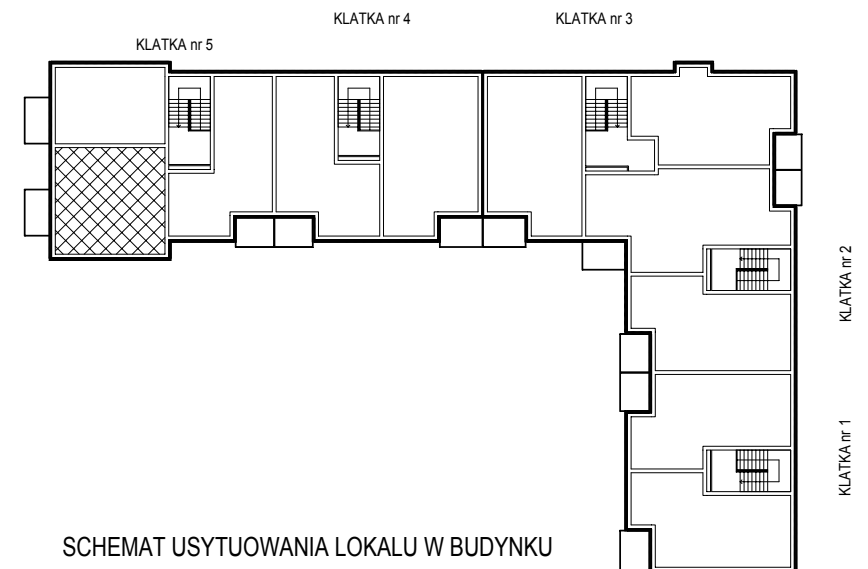

SPÓŁDZIELNIA MIESZKANIOWA W NOWYM TOMYŚLU  
64-300 NOWY TOMYŚL, OS. STEFANA BATOREGO 32

Sprzedaż tel. 61.44.37.822 www.smnt.pl  
fax. 61.44.22.093 smnt@smnt.pl

**Osiedle Centrum w Opalenicy**

**BUDYNEK MIESZKALNY WIELORODZINNY Z CZĘŚCIĄ USŁUGOWĄ NR 18  
(NUMER INWESTYCYJNY 88)**

**Mieszkanie nr 35 3. Piętro  
47,62 m<sup>2</sup>**

Ostateczna powierzchnia użytkowa lokalu może się nieznacznie różnić od powierzchni projektowanej

SCHEMAT USYTUOWANIA LOKALU W BUDYNKU