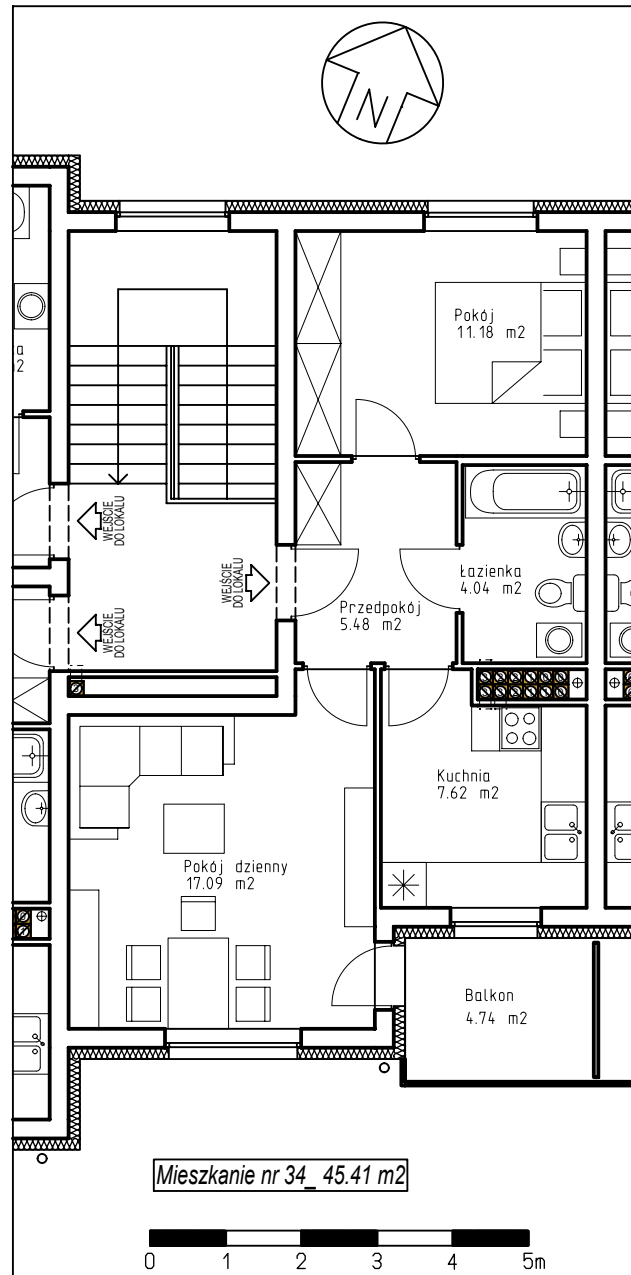

SPÓŁDZIELNIA MIESZKANIOWA W NOWYM TOMYŚLU
64-300 NOWY TOMYŚL, OS. STEFANA BATOREGO 32

Sprzedaż tel. 61.44.37.822 www.smnt.pl
fax. 61.44.22.093 smnt@smnt.pl

Osiedle Centrum w Opalenicy

BUDYNEK MIESZKALNY WIELORODZINNY Z CZĘŚCIĄ USŁUGOWĄ NR 18
(NUMER INWESTYCYJNY 88)

Mieszkanie nr 34

3. Piętro

45,41 m²

Ostateczna powierzchnia użytkowa lokalu może się nieznacznie różnić od powierzchni projektowanej

SCHEMAT USYTUOWANIA LOKALU W BUDYNKU