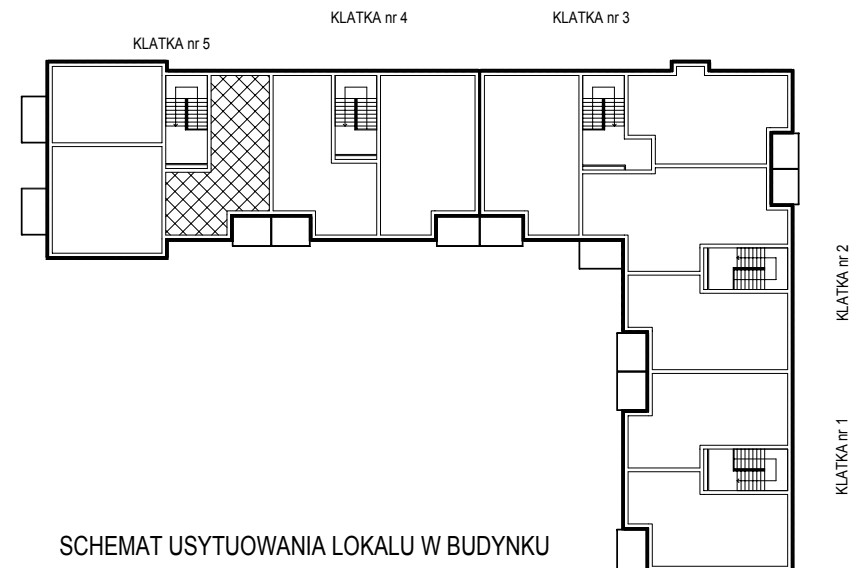

SPÓŁDZIELNIA MIESZKANIOWA W NOWYM TOMYŚLU
64-300 NOWY TOMYŚL, OS. STEFANA BATOREGO 32

Sprzedaż tel. 61.44.37.822 www.smnt.pl
fax. 61.44.22.093 smnt@smnt.pl

Osiedle Centrum w Opalenicy

BUDYNEK MIESZKALNY WIELORODZINNY Z CZĘŚCIĄ USŁUGOWĄ NR 18
(NUMER INWESTYCYJNY 88)

Mieszkanie nr 34

3. Piętro

45,41 m²

Ostateczna powierzchnia użytkowa lokalu może się nieznacznie różnić od powierzchni projektowanej

SCHEMAT USYTUOWANIA LOKALU W BUDYNKU