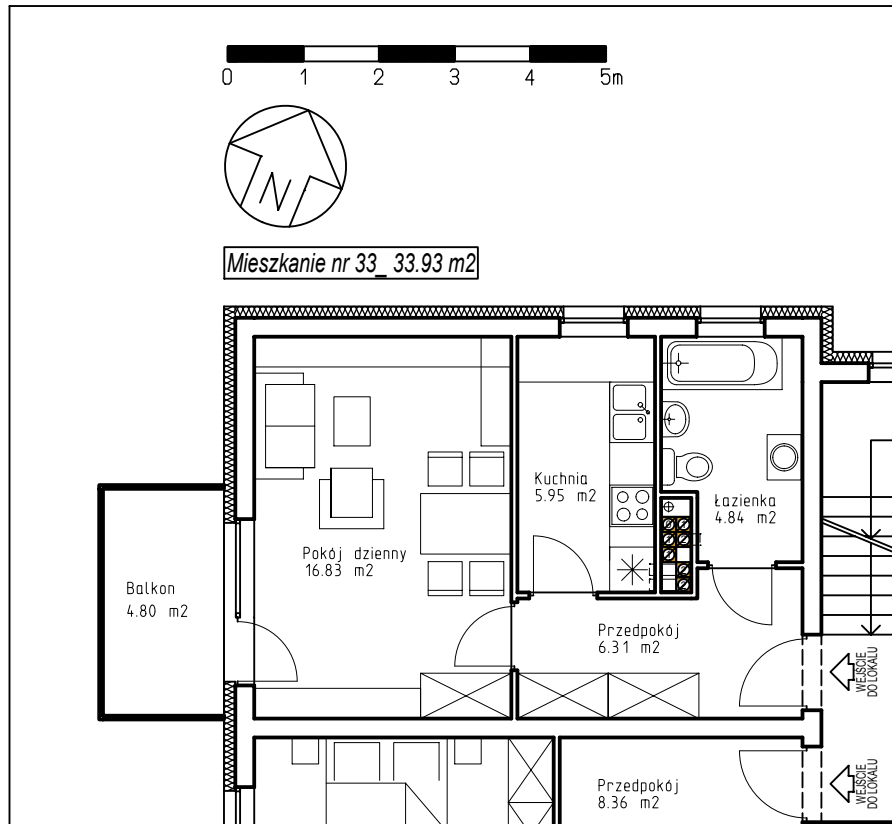

SPÓŁDZIELNIA MIESZKANIOWA W NOWYM TOMYŚLU
64-300 NOWY TOMYŚL, OS.STEFANA BATOREGO 32

Sprzedaż tel. 61.44.37.822 www.smnt.pl
fax. 61.44.22.093 smnt@smnt.pl