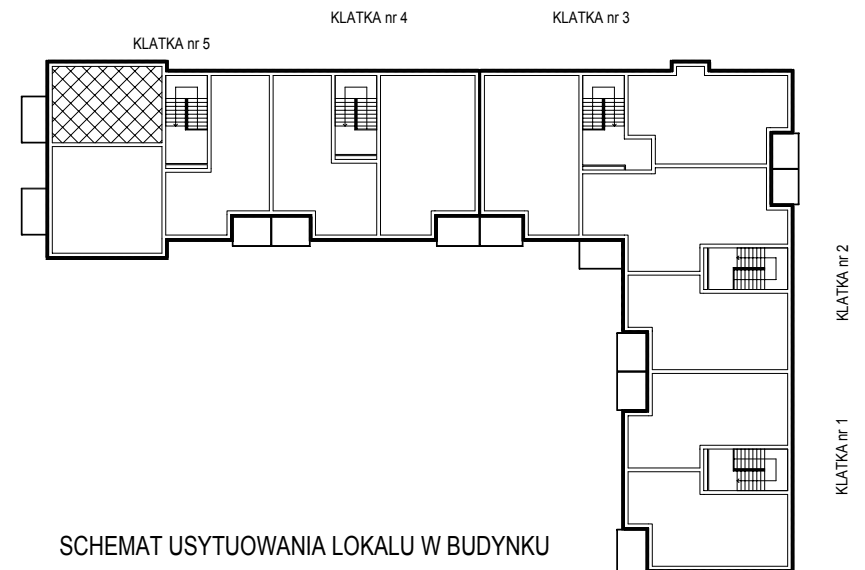

SPÓŁDZIELNIA MIESZKANIOWA W NOWYM TOMYŚLU
64-300 NOWY TOMYŚL, OS.STEFANA BATOREGO 32

Sprzedaż tel. 61.44.37.822 www.smnt.pl
fax. 61.44.22.093 smnt@smnt.pl

Osiedle Centrum w Opalenicy

BUDYNEK MIESZKALNY WIELORODZINNY Z CZĘŚCIĄ USŁUGOWĄ NR 18
(NUMER INWESTYCYJNY 88)

Mieszkanie nr 33 **2.Piętro**
33,93 m²

Ostateczna powierzchnia użytkowa lokalu może się nieznacznie różnić od powierzchni projektowanej

SCHEMAT USYTUOWANIA LOKALU W BUDYNKU