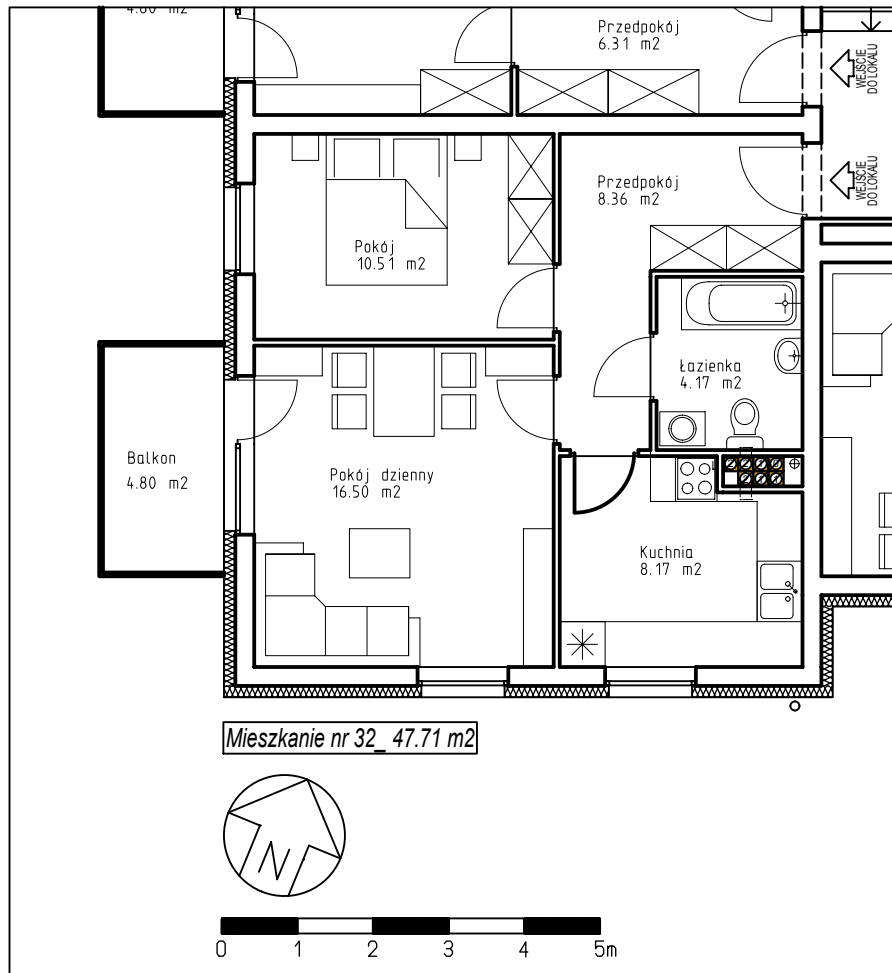

SPÓŁDZIELNIA MIESZKANIOWA W NOWYM TOMYŚLU
64-300 NOWY TOMYŚL, OS. STEFANA BATOREGO 32

Sprzedaż tel. 61.44.37.822 www.smnt.pl
fax. 61.44.22.093 smnt@smnt.pl

Osiedle Centrum w Opalenicy

**BUDYNEK MIESZKALNY WIELORODZINNY Z CZĘŚCIĄ USŁUGOWĄ NR 18
(NUMER INWESTYCYJNY 88)**

Mieszkanie nr 32

2. Piętro

47,71 m²

Ostateczna powierzchnia użytkowa lokalu może się nieznacznie różnić od powierzchni projektowanej

SCHEMAT USYTUOWANIA LOKALU W BUDYNKU