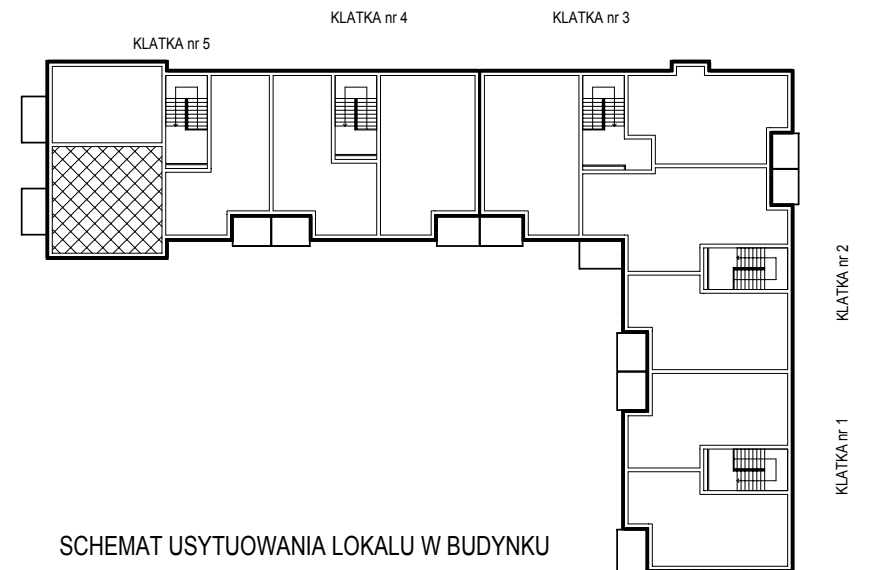

SPÓŁDZIELNIA MIESZKANIOWA W NOWYM TOMYŚLU
64-300 NOWY TOMYŚL, OS. STEFANA BATOREGO 32

Sprzedaż tel. 61.44.37.822 www.smnt.pl
fax. 61.44.22.093 smnt@smnt.pl

Osiedle Centrum w Opalenicy

**BUDYNEK MIESZKALNY WIELORODZINNY Z CZĘŚCIĄ USŁUGOWĄ NR 18
(NUMER INWESTYCYJNY 88)**

Mieszkanie nr 32

2. Piętro

47,71 m²

Ostateczna powierzchnia użytkowa lokalu może się nieznacznie różnić od powierzchni projektowanej

SCHEMAT USYTUOWANIA LOKALU W BUDYNKU