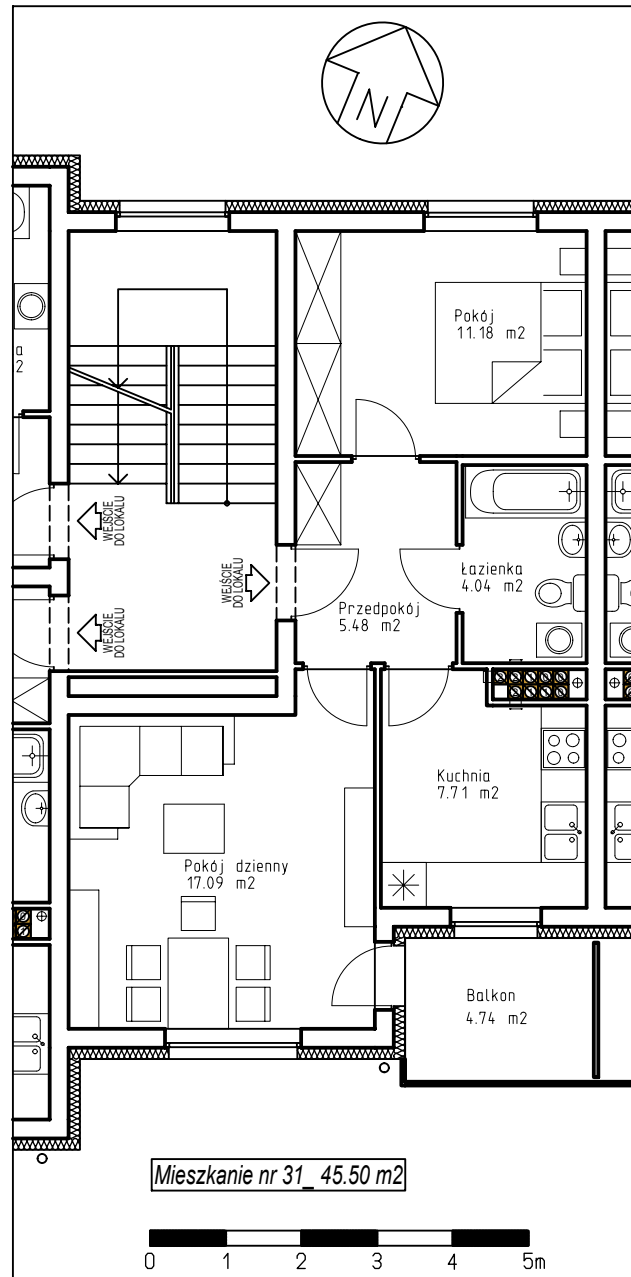

SPÓŁDZIELNIA MIESZKANIOWA W NOWYM TOMYŚLU
64-300 NOWY TOMYŚL, OS. STEFANA BATOREGO 32

Sprzedaż tel. 61.44.37.822 www.smnt.pl
fax. 61.44.22.093 smnt@smnt.pl

Osiedle Centrum w Opalenicy

BUDYNEK MIESZKALNY WIELORODZINNY Z CZĘŚCIĄ USŁUGOWĄ NR 18
(NUMER INWESTYCYJNY 88)

Mieszkanie nr 31

2. Piętro

45,50 m²

Ostateczna powierzchnia użytkowa lokalu może się nieznacznie różnić od powierzchni projektowanej

SCHEMAT USYTUOWANIA LOKALU W BUDYNKU