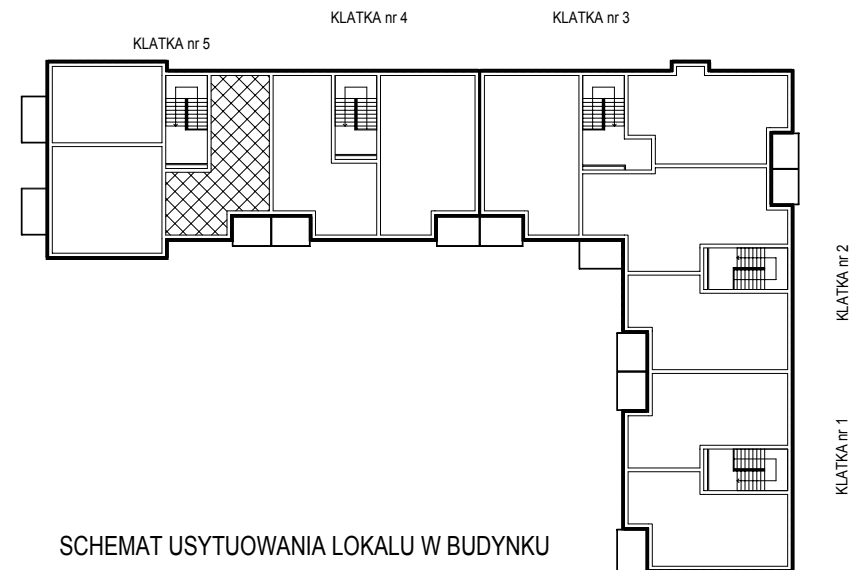

SPÓŁDZIELNIA MIESZKANIOWA W NOWYM TOMYŚLU
64-300 NOWY TOMYŚL, OS. STEFANA BATOREGO 32

Sprzedaż tel. 61.44.37.822 www.smnt.pl
fax. 61.44.22.093 smnt@smnt.pl

Osiedle Centrum w Opalenicy

BUDYNEK MIESZKALNY WIELORODZINNY Z CZĘŚCIĄ USŁUGOWĄ NR 18
(NUMER INWESTYCYJNY 88)

Mieszkanie nr 31

2. Piętro

45,50 m²

Ostateczna powierzchnia użytkowa lokalu może się nieznacznie różnić od powierzchni projektowanej

SCHEMAT USYTUOWANIA LOKALU W BUDYNKU