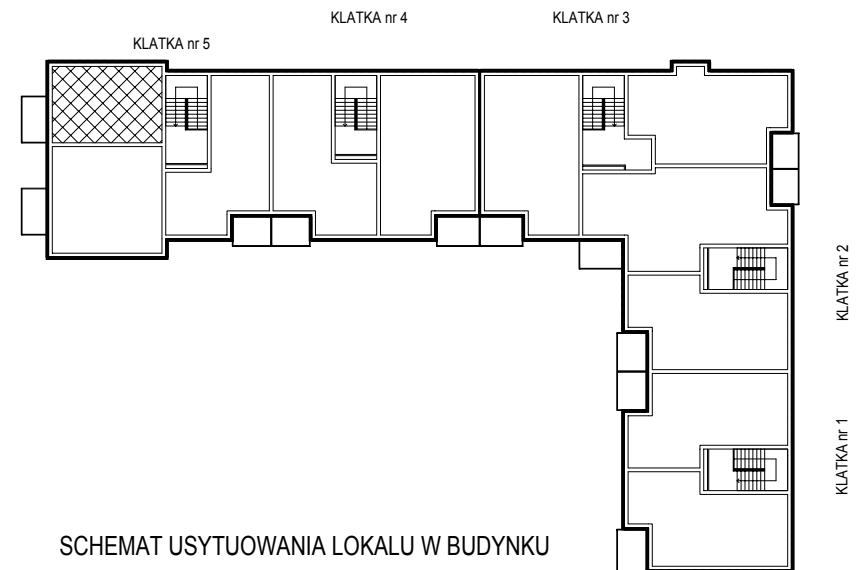

SPÓŁDZIELNIA MIESZKANIOWA W NOWYM TOMYŚLU
64-300 NOWY TOMYŚL, OS.STEFANA BATOREGO 32

Sprzedaż tel. 61.44.37.822 www.smnt.pl
fax. 61.44.22.093 smnt@smnt.pl

Osiedle Centrum w Opalenicy

BUDYNEK MIESZKALNY WIELORODZINNY Z CZĘŚCIĄ USŁUGOWĄ NR 18
(NUMER INWESTYCYJNY 88)

Mieszkanie nr 30

1. Piętro
34,13 m²

Ostateczna powierzchnia użytkowa lokalu może się nieznacznie różnić od powierzchni projektowanej

SCHEMAT USYTUOWANIA LOKALU W BUDYNKU