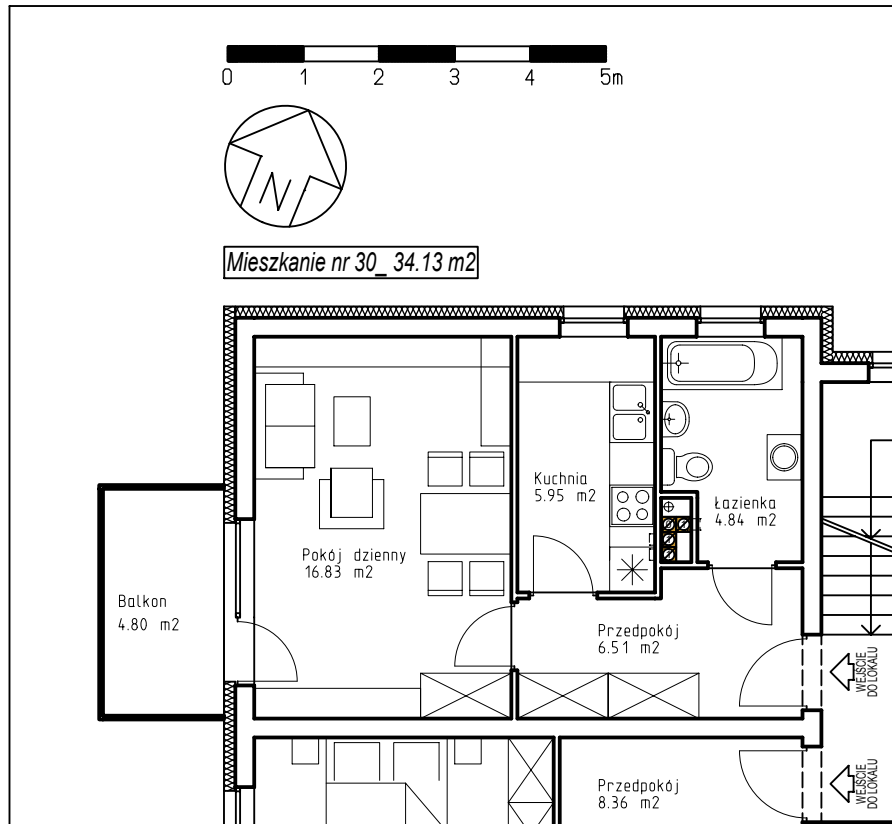

SPÓŁDZIELNIA MIESZKANIOWA W NOWYM TOMYŚLU
64-300 NOWY TOMYŚL, OS.STEFANA BATOREGO 32

Sprzedaż tel. 61.44.37.822 www.smnt.pl
fax. 61.44.22.093 smnt@smnt.pl

Osiedle Centrum w Opalenicy

BUDYNEK MIESZKALNY WIELORODZINNY Z CZĘŚCIĄ USŁUGOWĄ NR 18
(NUMER INWESTYCYJNY 88)

Mieszkanie nr 30

1. Piętro
34,13 m²

Ostateczna powierzchnia użytkowa lokalu może się nieznacznie różnić od powierzchni projektowanej

SCHEMAT USYTUOWANIA LOKALU W BUDYNKU