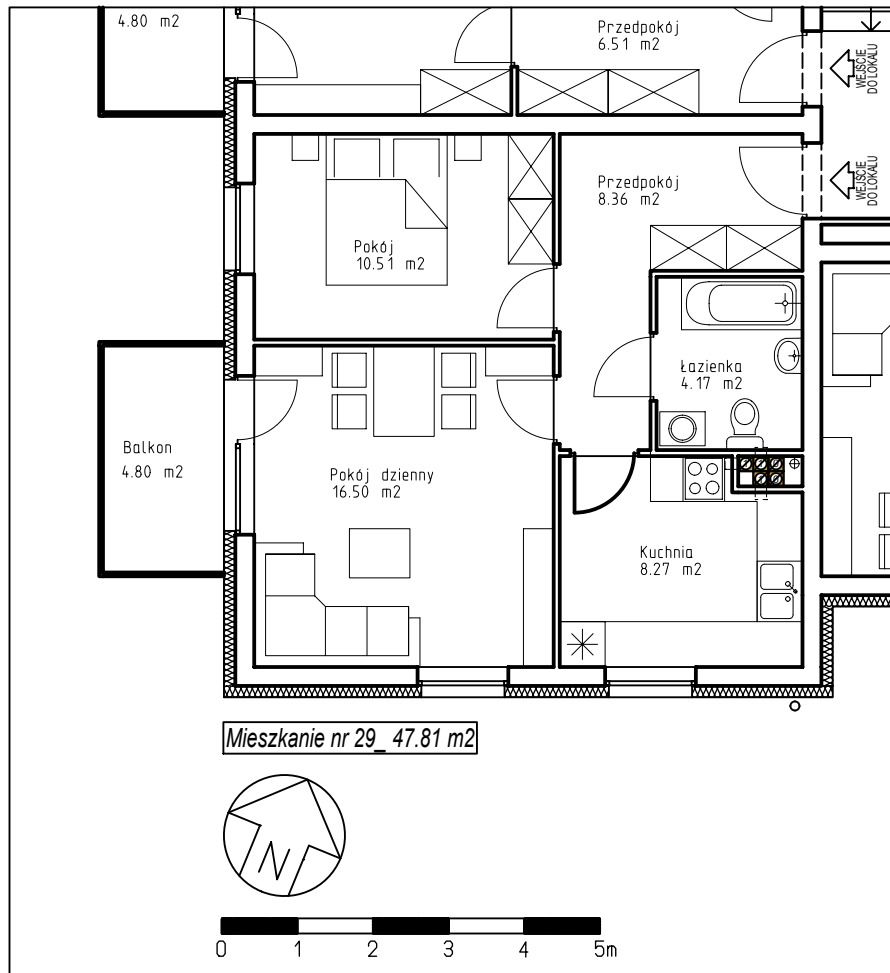

SPÓŁDZIELNIA MIESZKANIOWA W NOWYM TOMYŚLU
64-300 NOWY TOMYŚL, OS. STEFANA BATOREGO 32

Sprzedaż tel. 61.44.37.822 www.smnt.pl
fax. 61.44.22.093 smnt@smnt.pl

Osiedle Centrum w Opalenicy

**BUDYNEK MIESZKALNY WIELORODZINNY Z CZĘŚCIĄ USŁUGOWĄ NR 18
(NUMER INWESTYCYJNY 88)**

Mieszkanie nr 29 **1. Piętro**
47,81 m²

Ostateczna powierzchnia użytkowa lokalu może się nieznacznie różnić od powierzchni projektowanej

SCHEMAT USYTUOWANIA LOKALU W BUDYNKU