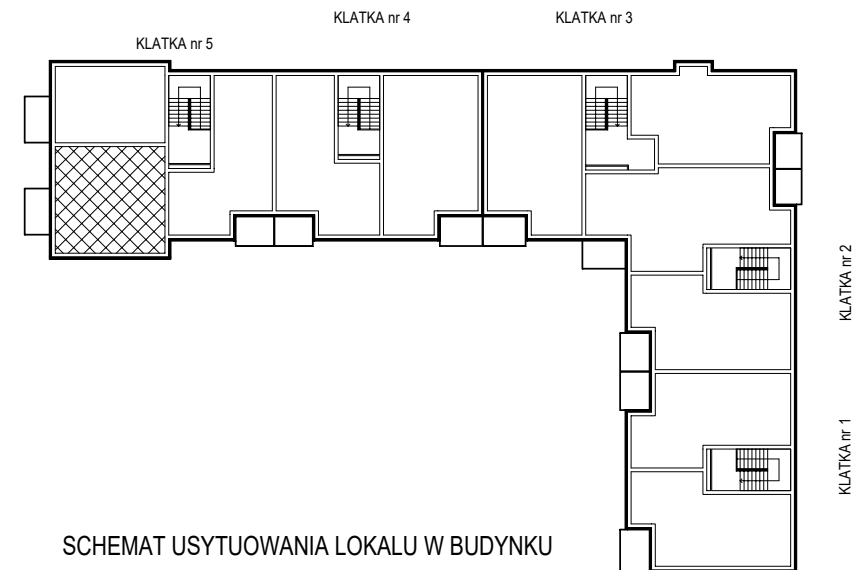

SPÓŁDZIELNIA MIESZKANIOWA W NOWYM TOMYŚLU
64-300 NOWY TOMYŚL, OS. STEFANA BATOREGO 32

Sprzedaż tel. 61.44.37.822 www.smnt.pl
fax. 61.44.22.093 smnt@smnt.pl

Osiedle Centrum w Opalenicy

**BUDYNEK MIESZKALNY WIELORODZINNY Z CZĘŚCIĄ USŁUGOWĄ NR 18
(NUMER INWESTYCYJNY 88)**

Mieszkanie nr 29 **1. Piętro**
47,81 m²

Ostateczna powierzchnia użytkowa lokalu może się nieznacznie różnić od powierzchni projektowanej

SCHEMAT USYTUOWANIA LOKALU W BUDYNKU