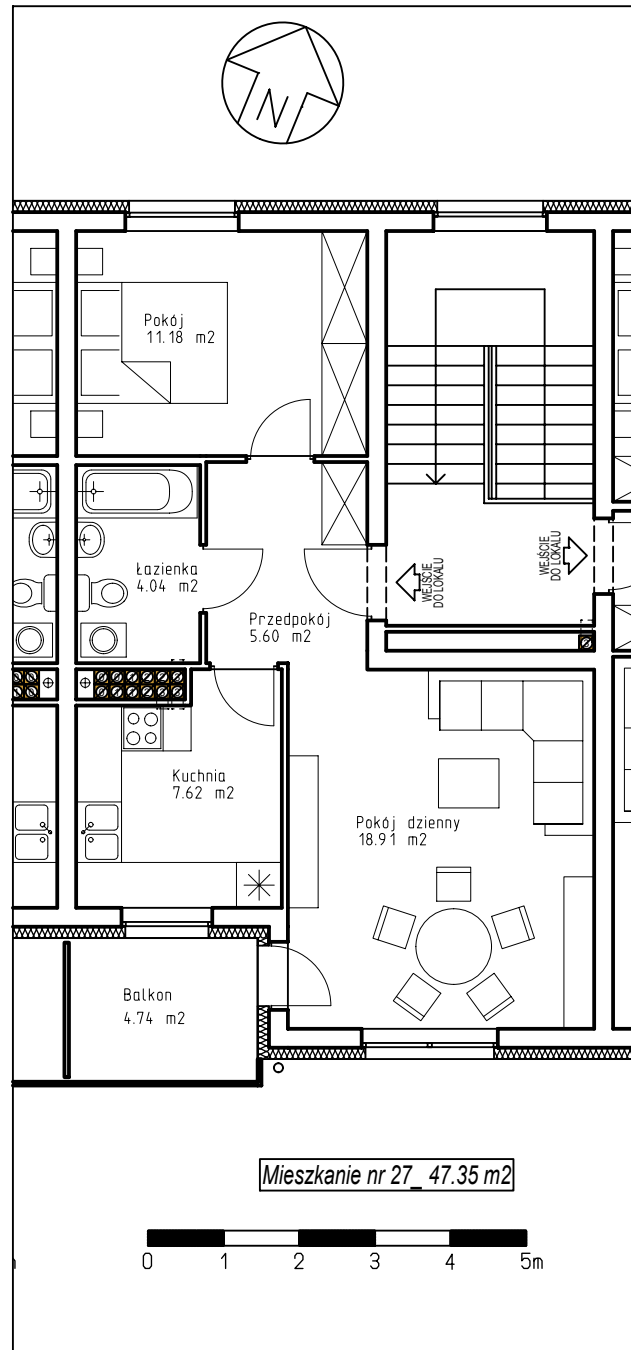

## Osiedle Centrum w Opalenicy

BUDYNEK MIESZKALNY WIELORODZINNY Z CZĘŚCIĄ USŁUGOWĄ NR 18  
(NUMER INWESTYCYJNY 88)

**Mieszkanie nr 27**

**3. Piętro**

**47,35 m<sup>2</sup>**

Ostateczna powierzchnia użytkowa lokalu może się nieznacznie różnić od powierzchni projektowanej

SCHEMAT USYTUOWANIA LOKALU W BUDYNKU