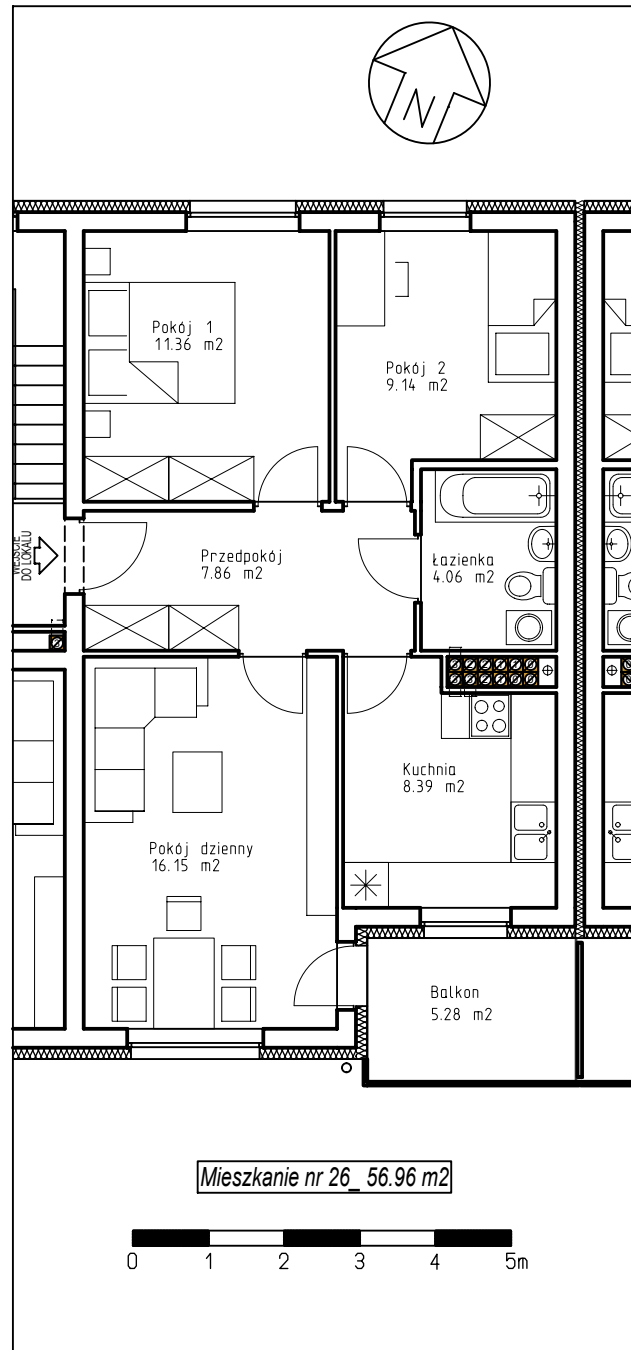

## Osiedle Centrum w Opalenicy

BUDYNEK MIESZKALNY WIELORODZINNY Z CZĘŚCIĄ USŁUGOWĄ NR 18  
(NUMER INWESTYCYJNY 88)

Mieszkanie nr 26

3. Piętro

56,96 m<sup>2</sup>

Ostateczna powierzchnia użytkowa lokalu może się nieznacznie różnić od powierzchni projektowanej

SCHEMAT USYTUOWANIA LOKALU W BUDYNKU