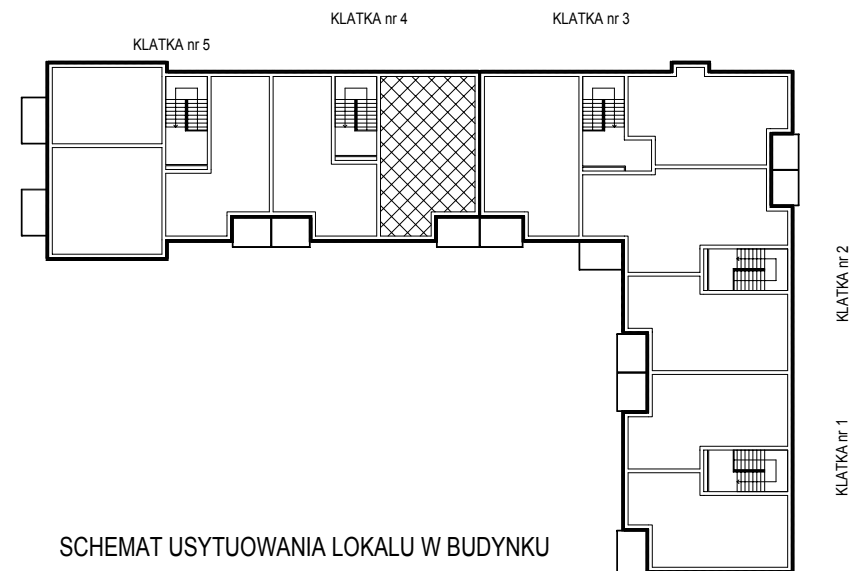

SPÓŁDZIELNIA MIESZKANIOWA W NOWYM TOMYŚLU
64-300 NOWY TOMYŚL, OS. STEFANA BATOREGO 32

Sprzedaż tel. 61.44.37.822 www.smnt.pl
fax. 61.44.22.093 smnt@smnt.pl

Osiedle Centrum w Opalenicy

BUDYNEK MIESZKALNY WIELORODZINNY Z CZĘŚCIĄ USŁUGOWĄ NR 18
(NUMER INWESTYCYJNY 88)

Mieszkanie nr 24

2. Piętro

57,05 m²

Ostateczna powierzchnia użytkowa lokalu może się nieznacznie różnić od powierzchni projektowanej

SCHEMAT USYTUOWANIA LOKALU W BUDYNKU