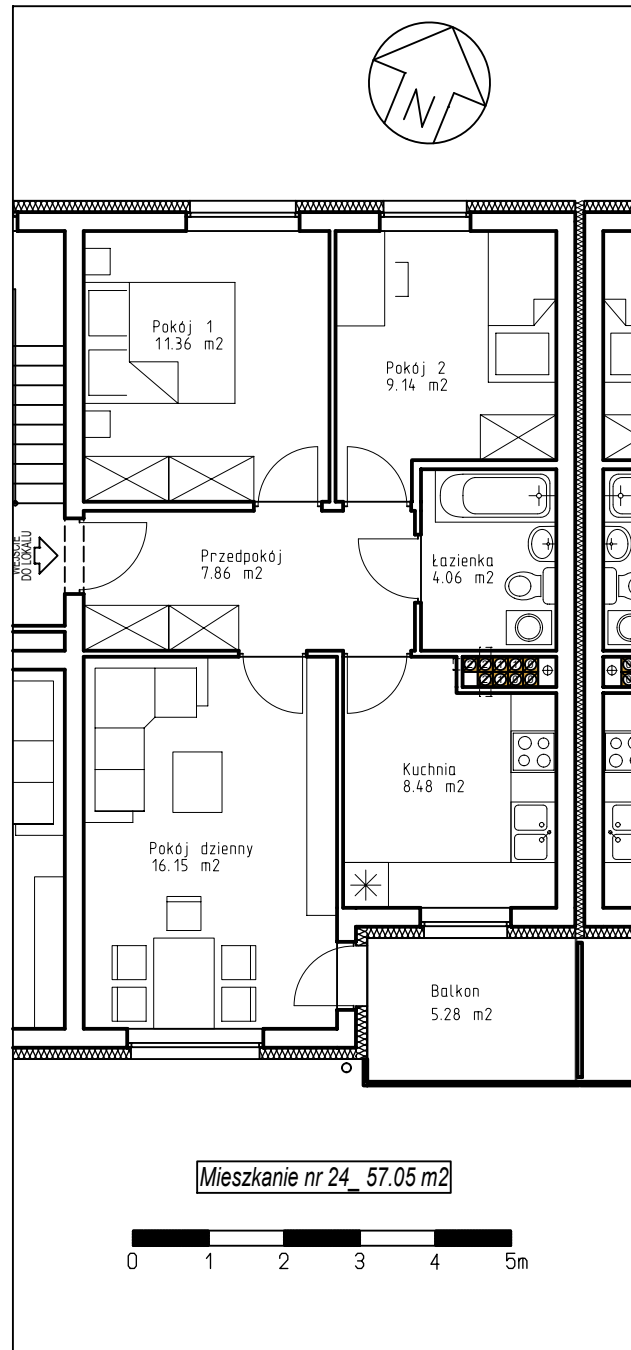

SPÓŁDZIELNIA MIESZKANIOWA W NOWYM TOMYŚLU
64-300 NOWY TOMYŚL, OS. STEFANA BATOREGO 32

Sprzedaż tel. 61.44.37.822 www.smnt.pl
fax. 61.44.22.093 smnt@smnt.pl

Osiedle Centrum w Opalenicy

BUDYNEK MIESZKALNY WIELORODZINNY Z CZĘŚCIĄ USŁUGOWĄ NR 18
(NUMER INWESTYCYJNY 88)

Mieszkanie nr 24

2. Piętro

57,05 m²

Ostateczna powierzchnia użytkowa lokalu może się nieznacznie różnić od powierzchni projektowanej

SCHEMAT USYTUOWANIA LOKALU W BUDYNKU