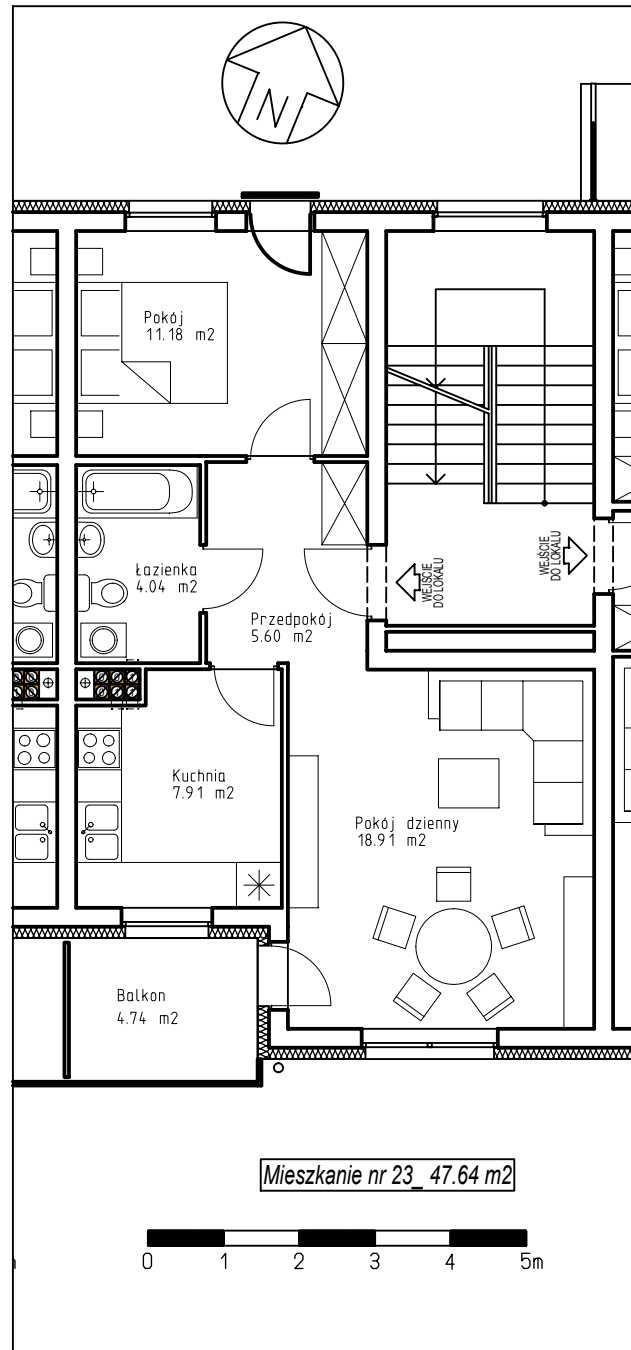

SPÓŁDZIELNIA MIESZKANIOWA W NOWYM TOMYŚLU
64-300 NOWY TOMYŚL, OS. STEFANA BATOREGO 32

Sprzedaż tel. 61.44.37.822 www.smnt.pl
fax. 61.44.22.093 smnt@smnt.pl

Osiedle Centrum w Opalenicy

BUDYNEK MIESZKALNY WIELORODZINNY Z CZĘŚCIĄ USŁUGOWĄ NR 18
(NUMER INWESTYCYJNY 88)

Mieszkanie nr 23

1. Piętro

47,64 m²

Ostateczna powierzchnia użytkowa lokalu może się nieznacznie różnić od powierzchni projektowanej

SCHEMAT USYTUOWANIA LOKALU W BUDYNKU