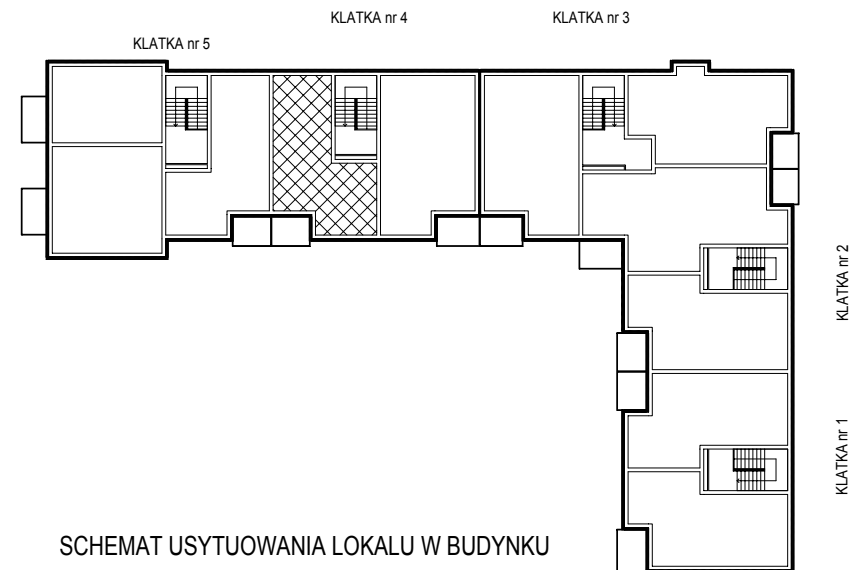

SPÓŁDZIELNIA MIESZKANIOWA W NOWYM TOMYŚLU
64-300 NOWY TOMYŚL, OS. STEFANA BATOREGO 32

Sprzedaż tel. 61.44.37.822 www.smnt.pl
fax. 61.44.22.093 smnt@smnt.pl

Osiedle Centrum w Opalenicy

BUDYNEK MIESZKALNY WIELORODZINNY Z CZĘŚCIĄ USŁUGOWĄ NR 18
(NUMER INWESTYCYJNY 88)

Mieszkanie nr 23

1. Piętro

47,64 m²

Ostateczna powierzchnia użytkowa lokalu może się nieznacznie różnić od powierzchni projektowanej

SCHEMAT USYTUOWANIA LOKALU W BUDYNKU