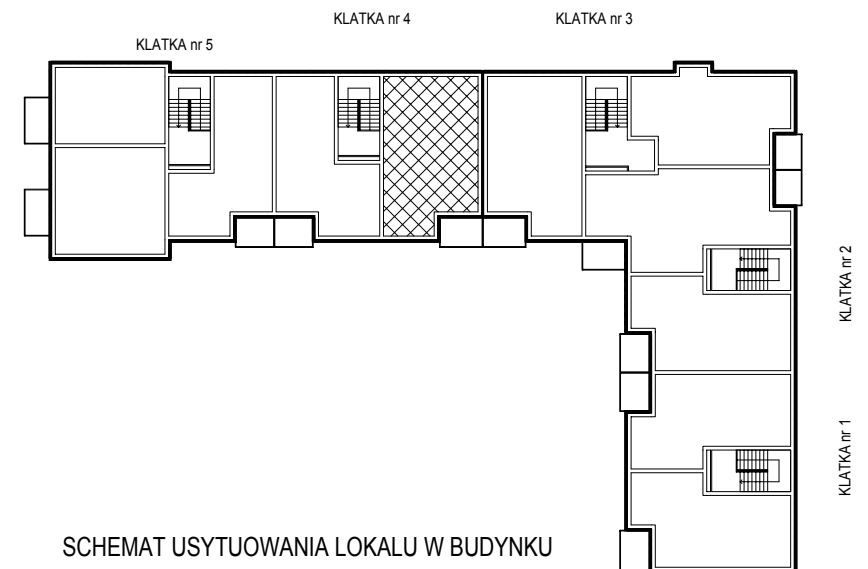

SPÓŁDZIELNIA MIESZKANIOWA W NOWYM TOMYŚLU
64-300 NOWY TOMYŚL, OS. STEFANA BATOREGO 32

Sprzedaż tel. 61.44.37.822 www.smnt.pl
fax. 61.44.22.093 smnt@smnt.pl

Osiedle Centrum w Opalenicy

BUDYNEK MIESZKALNY WIELORODZINNY Z CZĘŚCIĄ USŁUGOWĄ NR 18
(NUMER INWESTYCYJNY 88)

Mieszkanie nr 22

1. Piętro

57,25 m²

Ostateczna powierzchnia użytkowa lokalu może się nieznacznie różnić od powierzchni projektowanej

SCHEMAT USYTUOWANIA LOKALU W BUDYNKU