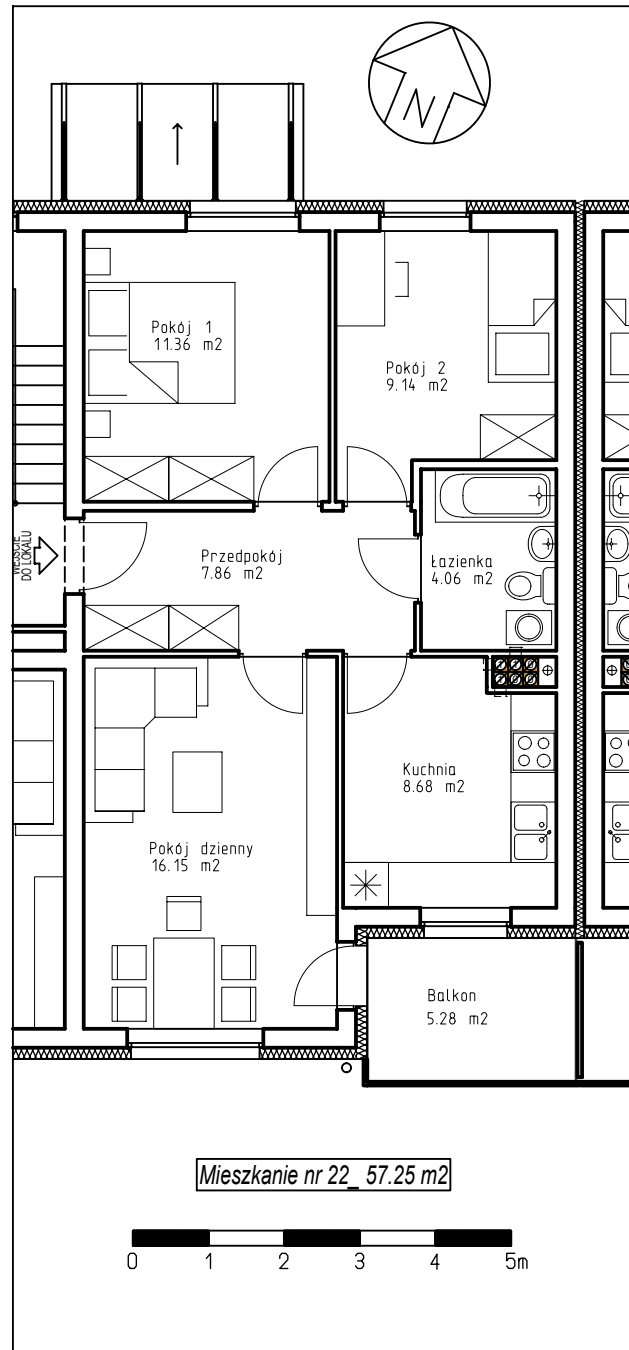

SPÓŁDZIELNIA MIESZKANIOWA W NOWYM TOMYŚLU
64-300 NOWY TOMYŚL, OS. STEFANA BATOREGO 32

Sprzedaż tel. 61.44.37.822 www.smnt.pl
fax. 61.44.22.093 smnt@smnt.pl

Osiedle Centrum w Opalenicy

BUDYNEK MIESZKALNY WIELORODZINNY Z CZĘŚCIĄ USŁUGOWĄ NR 18
(NUMER INWESTYCYJNY 88)

Mieszkanie nr 22

1. Piętro

57,25 m²

Ostateczna powierzchnia użytkowa lokalu może się nieznacznie różnić od powierzchni projektowanej

SCHEMAT USYTUOWANIA LOKALU W BUDYNKU