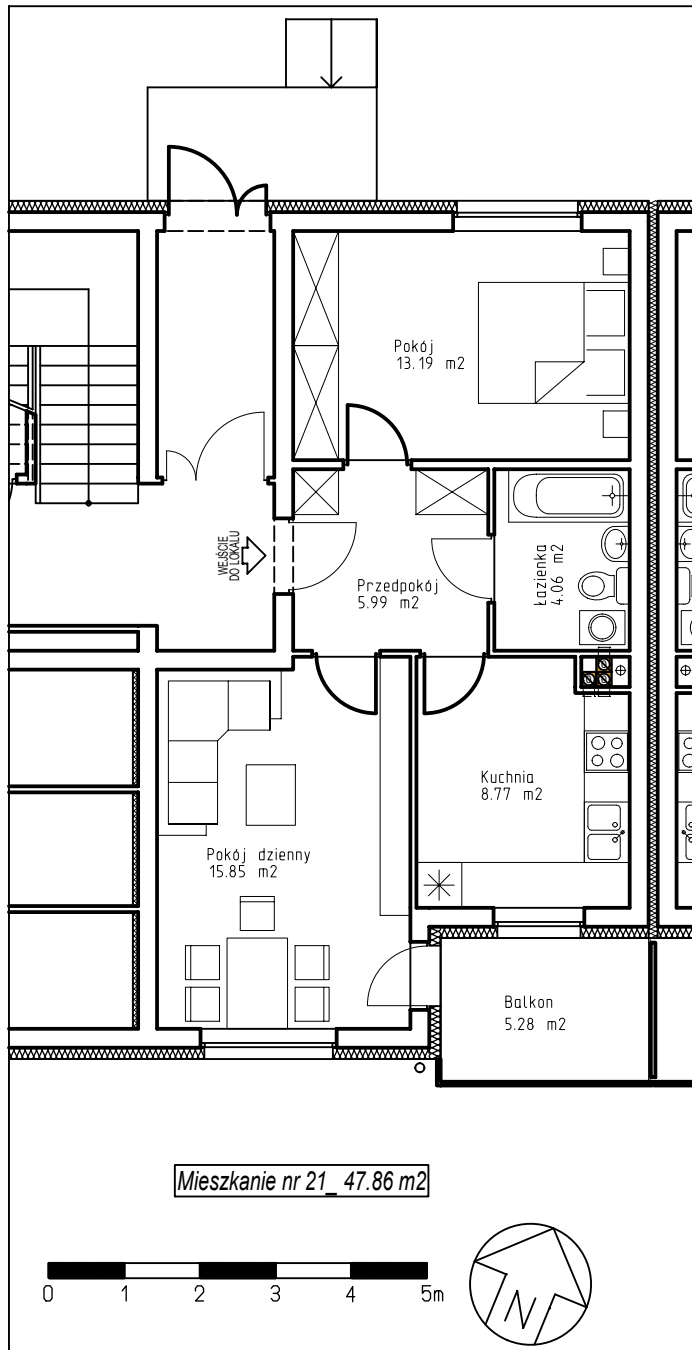

## Osiedle Centrum w Opalenicy

BUDYNEK MIESZKALNY WIELORODZINNY Z CZĘŚCIĄ USŁUGOWĄ NR 18  
(NUMER INWESTYCYJNY 88)

## Mieszkanie nr 21 Parter 47,86 m<sup>2</sup>

Ostateczna powierzchnia użytkowa lokalu może się nieznacznie różnić od powierzchni projektowanej

SCHEMAT USYTUOWANIA LOKALU W BUDYNKU