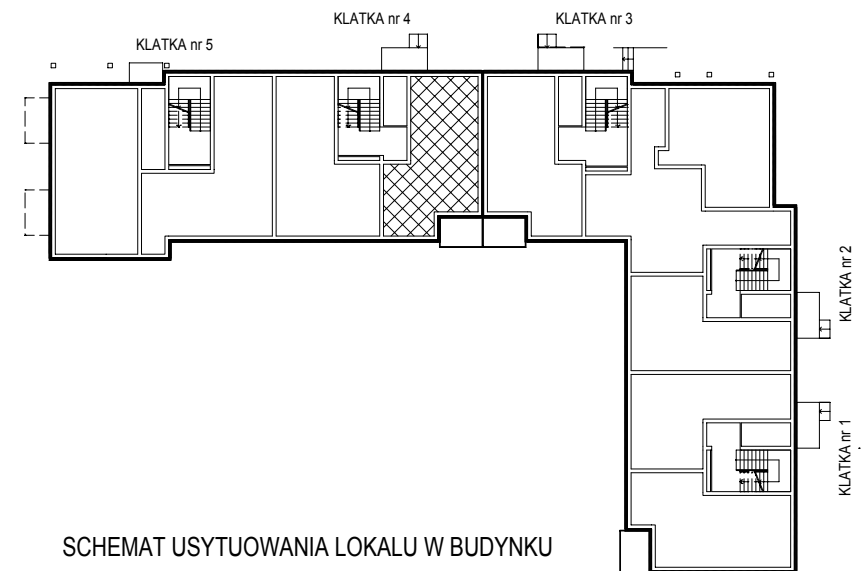

## Osiedle Centrum w Opalenicy

BUDYNEK MIESZKALNY WIELORODZINNY Z CZĘŚCIĄ USŁUGOWĄ NR 18  
(NUMER INWESTYCYJNY 88)

## Mieszkanie nr 21 Parter 47,86 m<sup>2</sup>

Ostateczna powierzchnia użytkowa lokalu może się nieznacznie różnić od powierzchni projektowanej

SCHEMAT USYTUOWANIA LOKALU W BUDYNKU