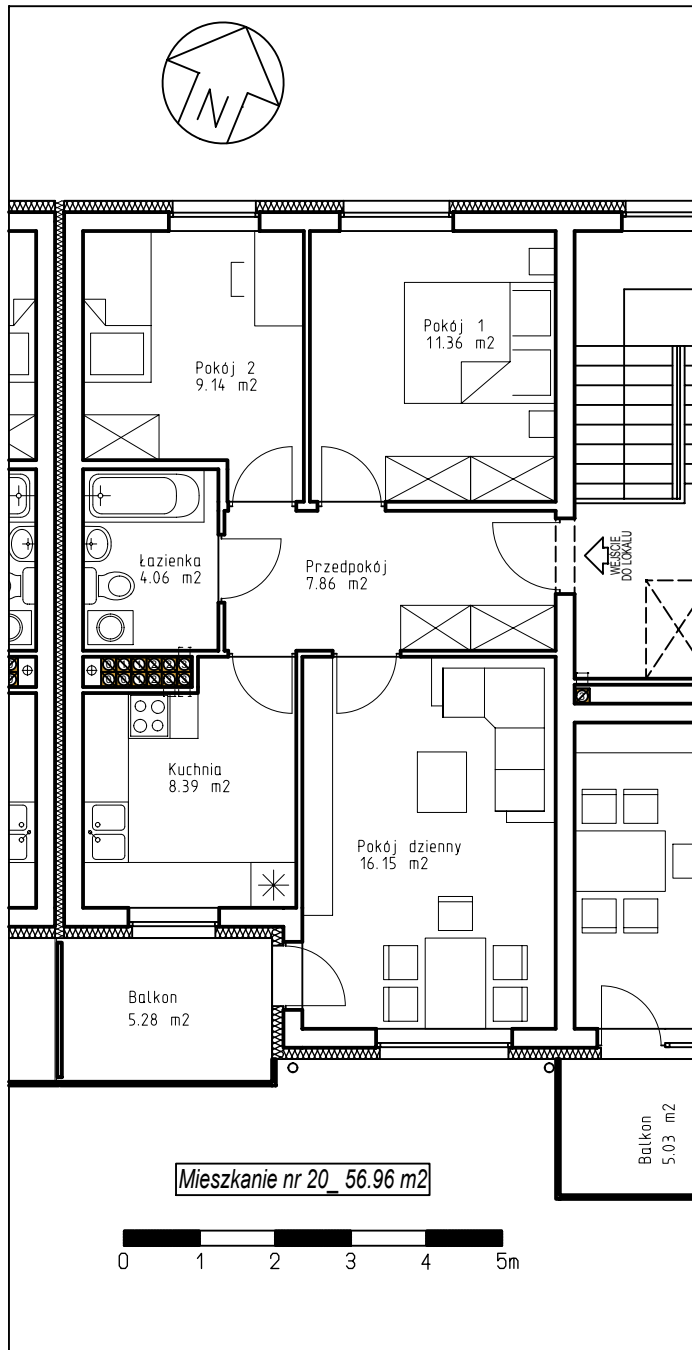

## Osiedle Centrum w Opalenicy

BUDYNEK MIESZKALNY WIELORODZINNY Z CZĘŚCIĄ USŁUGOWĄ NR 18  
(NUMER INWESTYCYJNY 88)

Mieszkanie nr 20

3.Piętro

56,96 m<sup>2</sup>

Ostateczna powierzchnia użytkowa lokalu może się nieznacznie różnić od powierzchni projektowanej

SCHEMAT USYTUOWANIA LOKALU W BUDYNKU