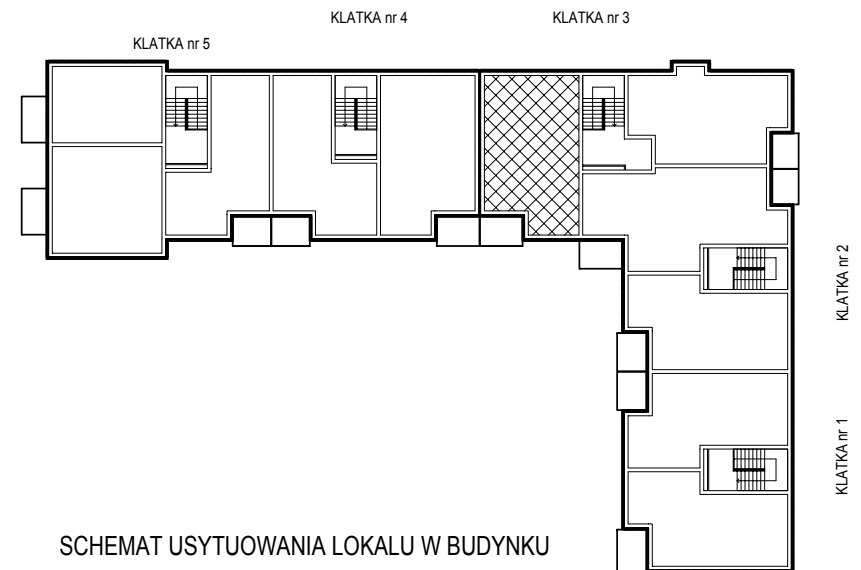

## Osiedle Centrum w Opalenicy

BUDYNEK MIESZKALNY WIELORODZINNY Z CZĘŚCIĄ USŁUGOWĄ NR 18  
(NUMER INWESTYCYJNY 88)

Mieszkanie nr 20

3.Piętro

56,96 m<sup>2</sup>

Ostateczna powierzchnia użytkowa lokalu może się nieznacznie różnić od powierzchni projektowanej

SCHEMAT USYTUOWANIA LOKALU W BUDYNKU