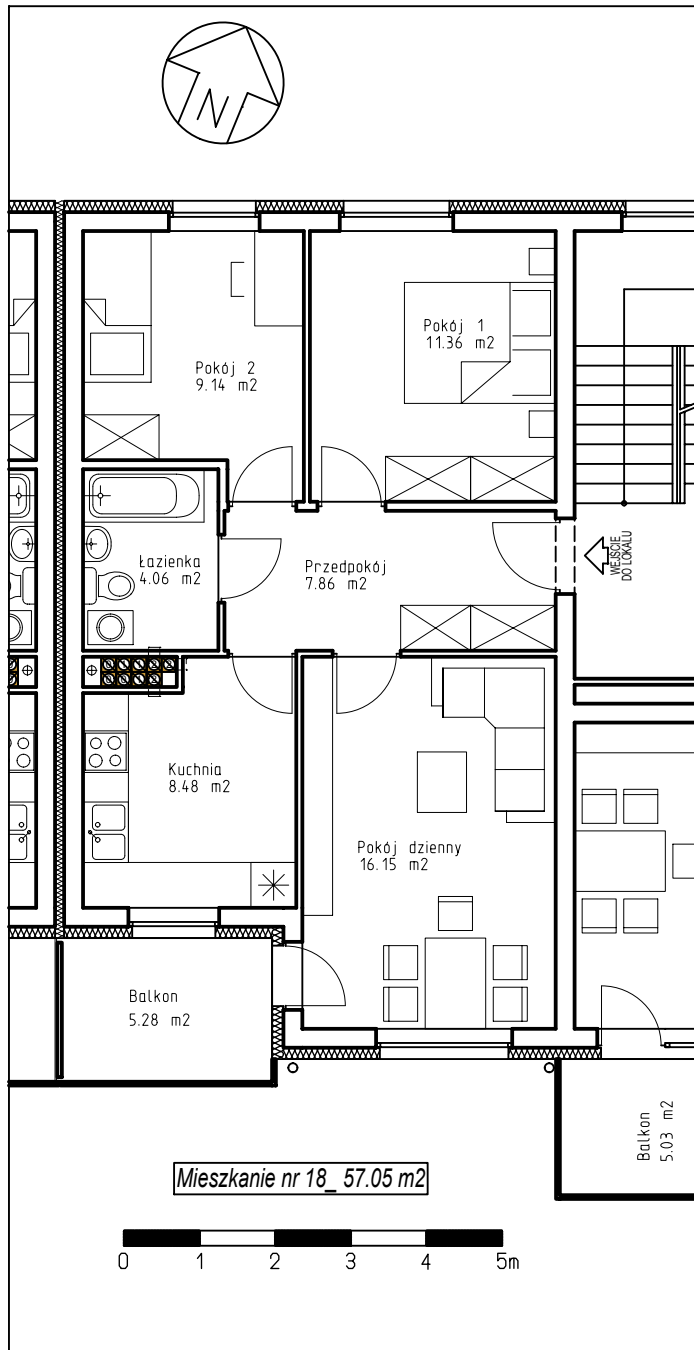

## Osiedle Centrum w Opalenicy

BUDYNEK MIESZKALNY WIELORODZINNY Z CZĘŚCIĄ USŁUGOWĄ NR 18  
(NUMER INWESTYCYJNY 88)

Mieszkanie nr 18

2.Piętro

57,05 m<sup>2</sup>

Ostateczna powierzchnia użytkowa lokalu może się nieznacznie różnić od powierzchni projektowanej

SCHEMAT USYTUOWANIA LOKALU W BUDYNKU