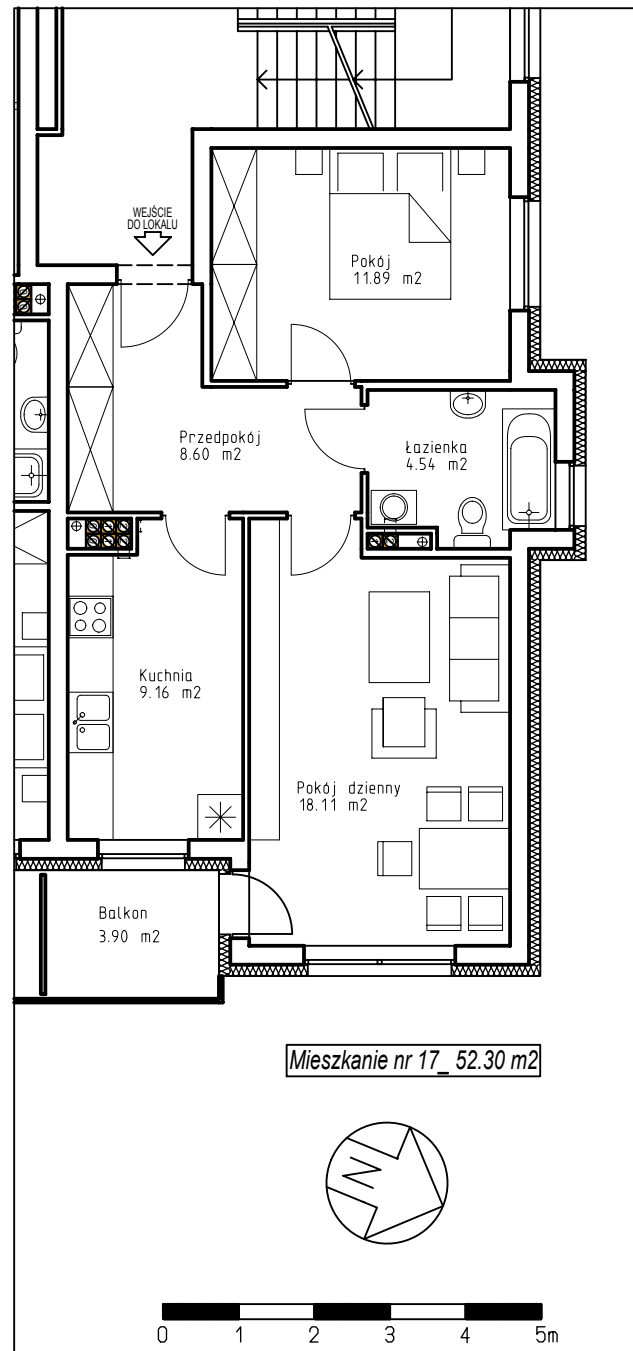

SPÓŁDZIELNIA MIESZKANIOWA W NOWYM TOMYŚLU
64-300 NOWY TOMYŚL, OS. STEFANA BATOREGO 32

Sprzedaż tel. 61.44.37.822 www.smnt.pl
fax. 61.44.22.093 smnt@smnt.pl

Osiedle Centrum w Opalenicy

BUDYNEK MIESZKALNY WIELORODZINNY Z CZĘŚCIĄ USŁUGOWĄ NR 18
(NUMER INWESTYCYJNY 88)

Mieszkanie nr 17

2. Piętro

52,30 m²

Ostateczna powierzchnia użytkowa lokalu może się nieznacznie różnić od powierzchni projektowanej

SCHEMAT USYTUOWANIA LOKALU W BUDYNKU