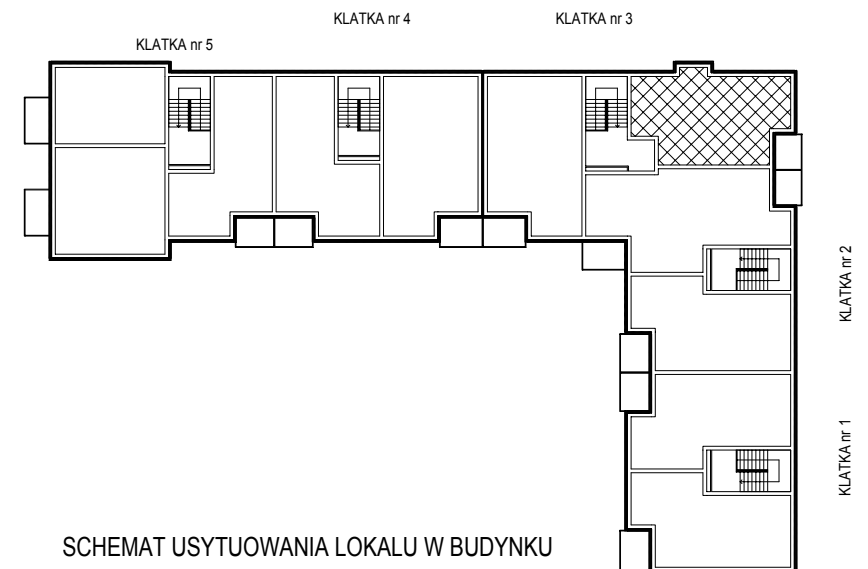

SPÓŁDZIELNIA MIESZKANIOWA W NOWYM TOMYŚLU
64-300 NOWY TOMYŚL, OS. STEFANA BATOREGO 32

Sprzedaż tel. 61.44.37.822 www.smnt.pl
fax. 61.44.22.093 smnt@smnt.pl

Osiedle Centrum w Opalenicy

BUDYNEK MIESZKALNY WIELORODZINNY Z CZĘŚCIĄ USŁUGOWĄ NR 18
(NUMER INWESTYCYJNY 88)

Mieszkanie nr 17

2. Piętro

52,30 m²

Ostateczna powierzchnia użytkowa lokalu może się nieznacznie różnić od powierzchni projektowanej

SCHEMAT USYTUOWANIA LOKALU W BUDYNKU