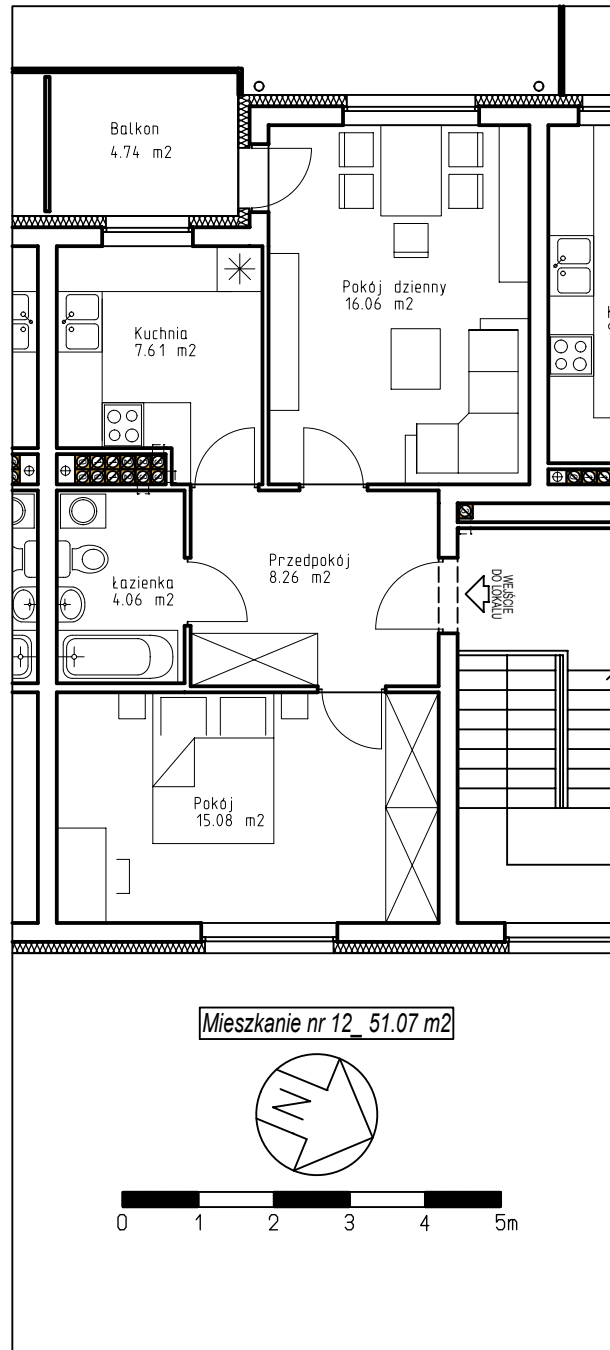

## Osiedle Centrum w Opalenicy

BUDYNEK MIESZKALNY WIELORODZINNY Z CZĘŚCIĄ USŁUGOWĄ NR 18  
(NUMER INWESTYCYJNY 88)

**Mieszkanie nr 12** **3. Piętro**  
**51,07 m<sup>2</sup>**

Ostateczna powierzchnia użytkowa lokalu może się nieznacznie różnić od powierzchni projektowanej

SCHEMAT USYTUOWANIA LOKALU W BUDYNKU