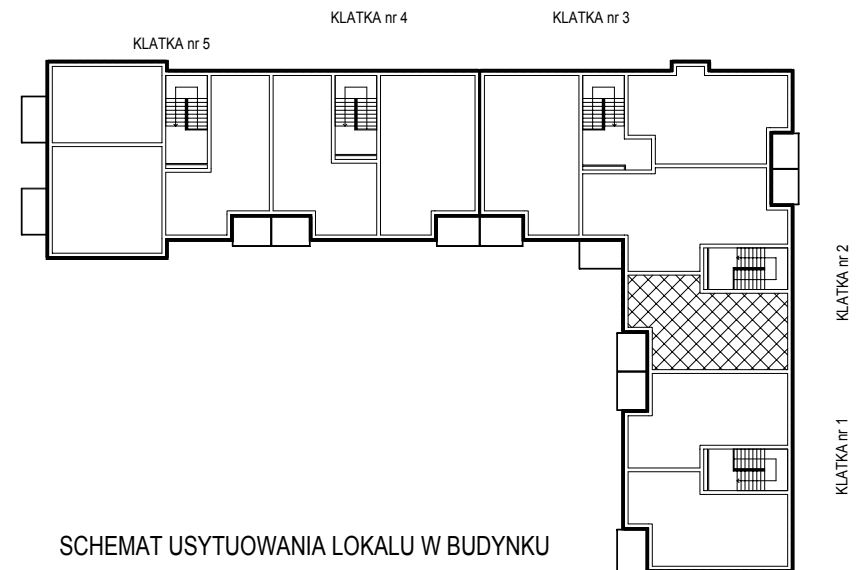

SPÓŁDZIELNIA MIESZKANIOWA W NOWYM TOMYŚLU
64-300 NOWY TOMYŚL, OS. STEFANA BATOREGO 32

Sprzedaż tel. 61.44.37.822 www.smnt.pl
fax. 61.44.22.093 smnt@smnt.pl

Osiedle Centrum w Opalenicy

BUDYNEK MIESZKALNY WIELORODZINNY Z CZĘŚCIĄ USŁUGOWĄ NR 18
(NUMER INWESTYCYJNY 88)

Mieszkanie nr 10 2. Piętro 51,16 m²

Ostateczna powierzchnia użytkowa lokalu może się nieznacznie różnić od powierzchni projektowanej

SCHEMAT USYTUOWANIA LOKALU W BUDYNKU