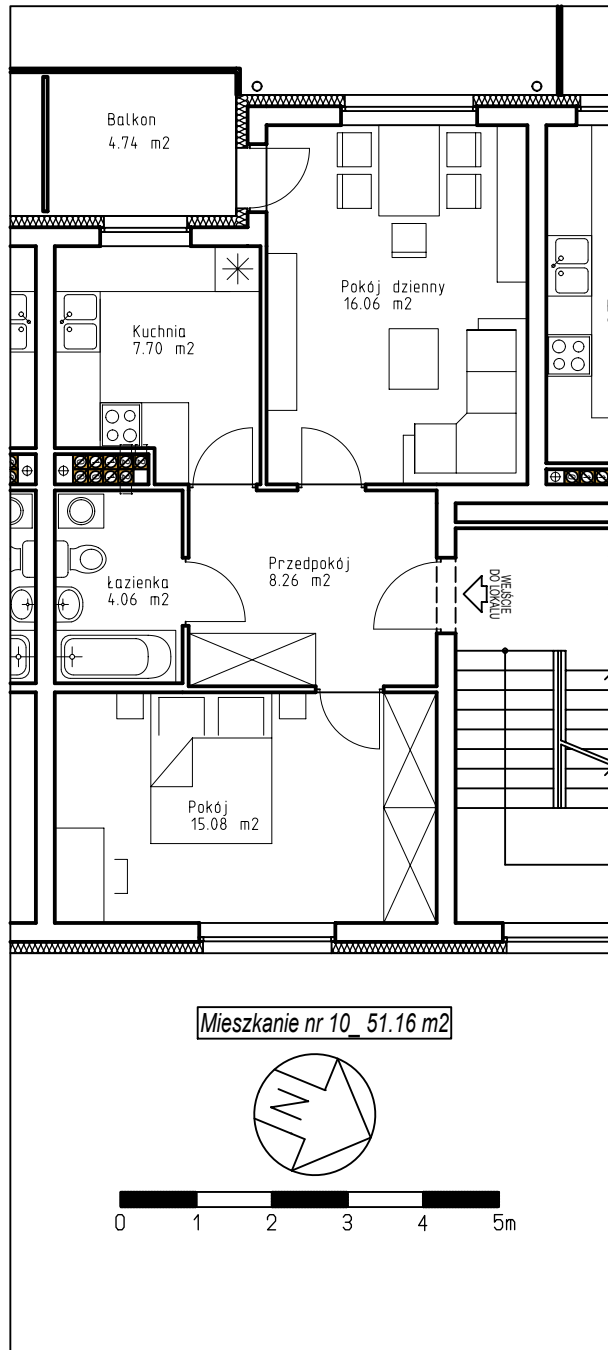

SPÓŁDZIELNIA MIESZKANIOWA W NOWYM TOMYŚLU
64-300 NOWY TOMYŚL, OS. STEFANA BATOREGO 32

Sprzedaż tel. 61.44.37.822 www.smnt.pl
fax. 61.44.22.093 smnt@smnt.pl

Osiedle Centrum w Opalenicy

BUDYNEK MIESZKALNY WIELORODZINNY Z CZĘŚCIĄ USŁUGOWĄ NR 18
(NUMER INWESTYCYJNY 88)

Mieszkanie nr 10 2. Piętro 51,16 m²

Ostateczna powierzchnia użytkowa lokalu może się nieznacznie różnić od powierzchni projektowanej

SCHEMAT USYTUOWANIA LOKALU W BUDYNKU