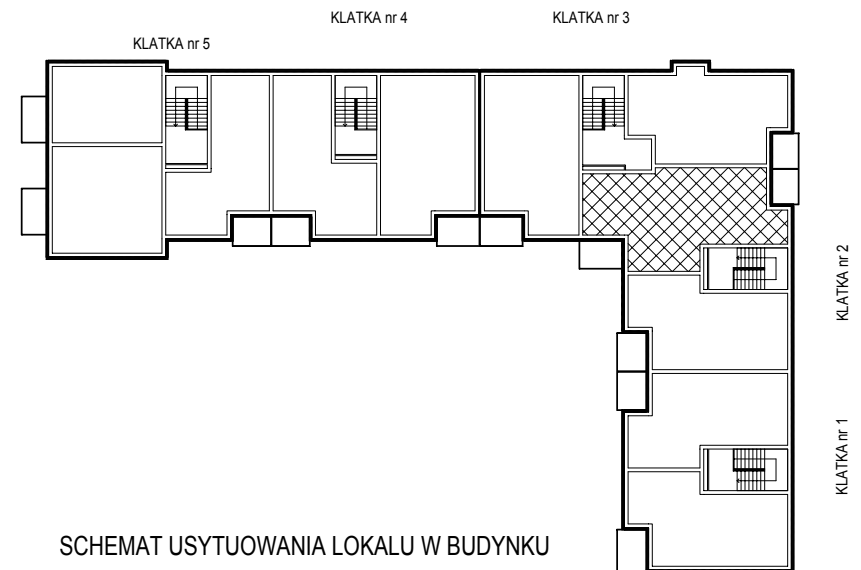

SPÓŁDZIELNIA MIESZKANIOWA W NOWYM TOMYŚLU
64-300 NOWY TOMYŚL, OS. STEFANA BATOREGO 32

Sprzedaż tel. 61.44.37.822 www.smnt.pl
fax. 61.44.22.093 smnt@smnt.pl

Osiedle Centrum w Opalenicy

BUDYNEK MIESZKALNY WIELORODZINNY Z CZĘŚCIĄ USŁUGOWĄ NR 18
(NUMER INWESTYCYJNY 88)

Mieszkanie nr 09

1. Piętro

64,22 m²

Ostateczna powierzchnia użytkowa lokalu może się nieznacznie różnić od powierzchni projektowanej

SCHEMAT USYTUOWANIA LOKALU W BUDYNKU