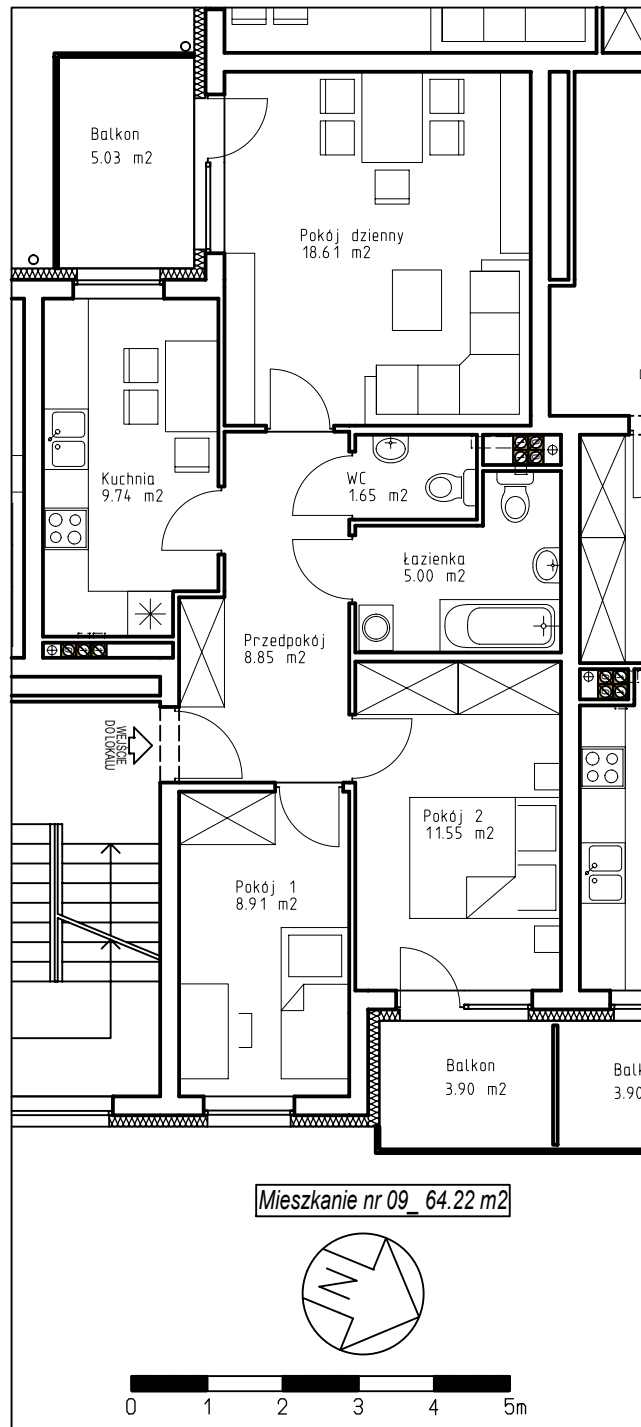

SPÓŁDZIELNIA MIESZKANIOWA W NOWYM TOMYŚLU
64-300 NOWY TOMYŚL, OS. STEFANA BATOREGO 32

Sprzedaż tel. 61.44.37.822 www.smnt.pl
fax. 61.44.22.093 smnt@smnt.pl

Osiedle Centrum w Opalenicy

BUDYNEK MIESZKALNY WIELORODZINNY Z CZĘŚCIĄ USŁUGOWĄ NR 18
(NUMER INWESTYCYJNY 88)

Mieszkanie nr 09

1. Piętro

64,22 m²

Ostateczna powierzchnia użytkowa lokalu może się nieznacznie różnić od powierzchni projektowanej

SCHEMAT USYTUOWANIA LOKALU W BUDYNKU