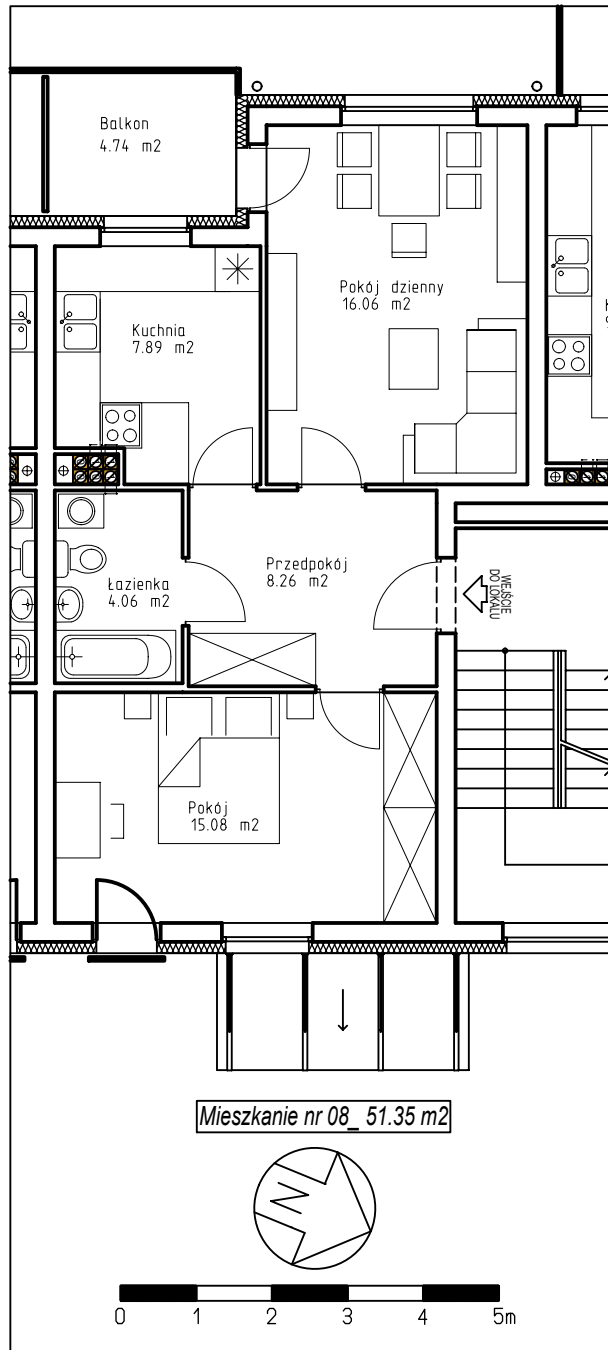

SPÓŁDZIELNIA MIESZKANIOWA W NOWYM TOMYŚLU
64-300 NOWY TOMYŚL, OS. STEFANA BATOREGO 32

Sprzedaż tel. 61.44.37.822 www.smnt.pl
fax. 61.44.22.093 smnt@smnt.pl

Osiedle Centrum w Opalenicy

BUDYNEK MIESZKALNY WIELORODZINNY Z CZĘŚCIĄ USŁUGOWĄ NR 18
(NUMER INWESTYCYJNY 88)

Mieszkanie nr 08 1. Piętro 51,35 m²

Ostateczna powierzchnia użytkowa lokalu może się nieznacznie różnić od powierzchni projektowanej

SCHEMAT USYTUOWANIA LOKALU W BUDYNKU