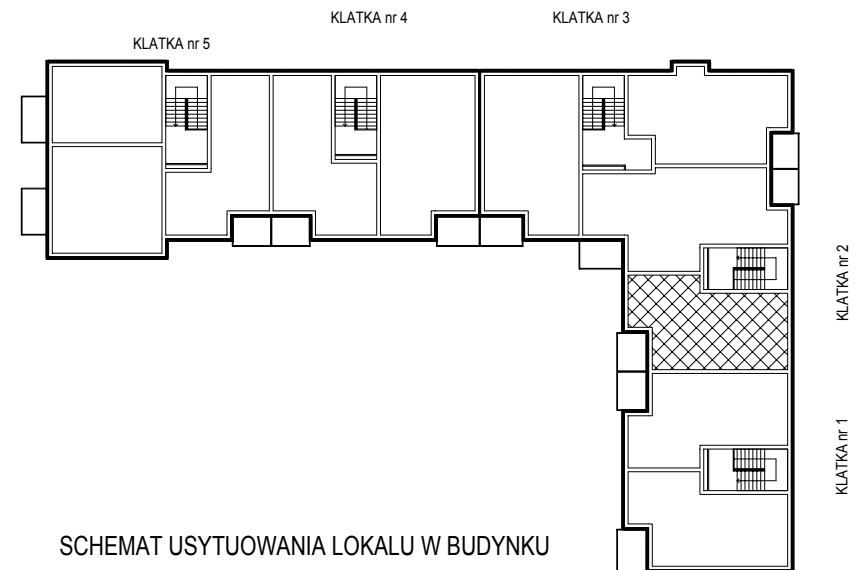

SPÓŁDZIELNIA MIESZKANIOWA W NOWYM TOMYŚLU
64-300 NOWY TOMYŚL, OS. STEFANA BATOREGO 32

Sprzedaż tel. 61.44.37.822 www.smnt.pl
fax. 61.44.22.093 smnt@smnt.pl

Osiedle Centrum w Opalenicy

BUDYNEK MIESZKALNY WIELORODZINNY Z CZĘŚCIĄ USŁUGOWĄ NR 18
(NUMER INWESTYCYJNY 88)

Mieszkanie nr 08 1. Piętro 51,35 m²

Ostateczna powierzchnia użytkowa lokalu może się nieznacznie różnić od powierzchni projektowanej

SCHEMAT USYTUOWANIA LOKALU W BUDYNKU