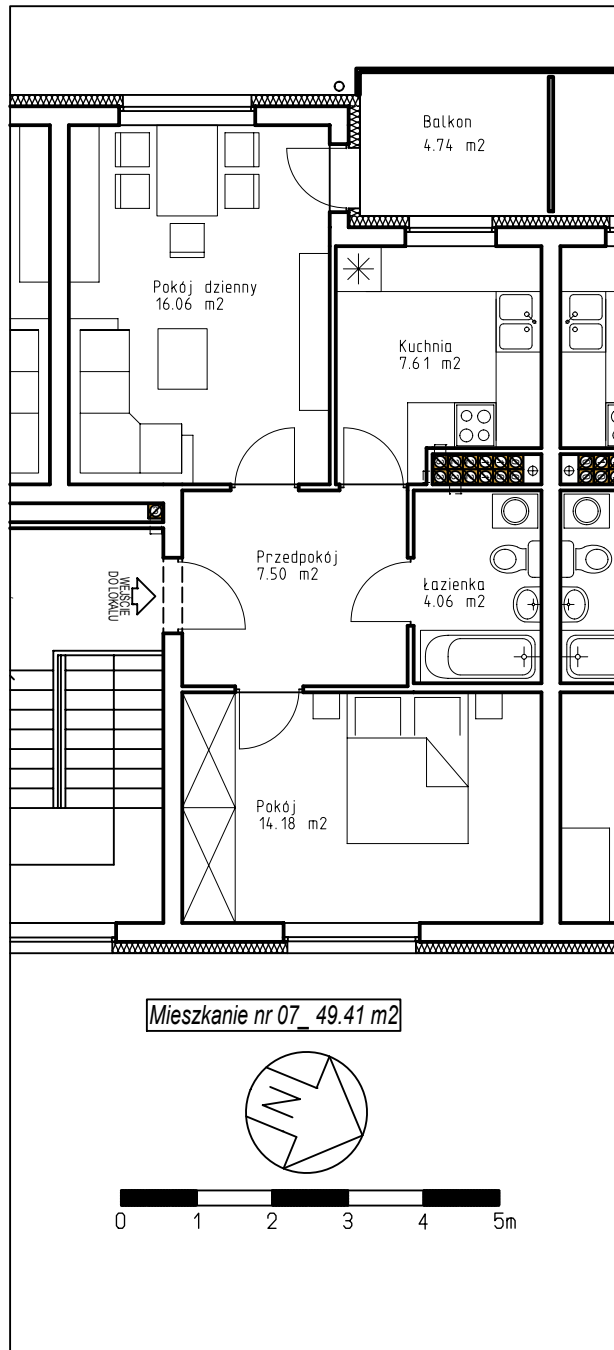

SPÓŁDZIELNIA MIESZKANIOWA W NOWYM TOMYŚLU
64-300 NOWY TOMYŚL, OS. STEFANA BATOREGO 32

Sprzedaż tel. 61.44.37.822 www.smnt.pl
fax. 61.44.22.093 smnt@smnt.pl

Osiedle Centrum w Opalenicy

BUDYNEK MIESZKALNY WIELORODZINNY Z CZĘŚCIĄ USŁUGOWĄ NR 18
(NUMER INWESTYCYJNY 88)

Mieszkanie nr 07

3. Piętro

49,41 m²

Ostateczna powierzchnia użytkowa lokalu może się nieznacznie różnić od powierzchni projektowanej

SCHEMAT USYTUOWANIA LOKALU W BUDYNKU