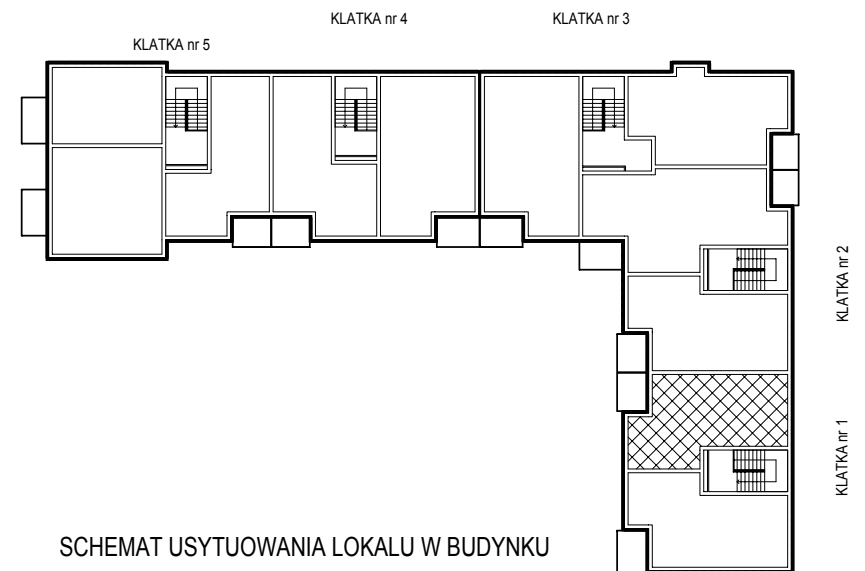

SPÓŁDZIELNIA MIESZKANIOWA W NOWYM TOMYŚLU
64-300 NOWY TOMYŚL, OS. STEFANA BATOREGO 32

Sprzedaż tel. 61.44.37.822 www.smnt.pl
fax. 61.44.22.093 smnt@smnt.pl

Osiedle Centrum w Opalenicy

BUDYNEK MIESZKALNY WIELORODZINNY Z CZĘŚCIĄ USŁUGOWĄ NR 18
(NUMER INWESTYCYJNY 88)

Mieszkanie nr 07

3. Piętro

49,41 m²

Ostateczna powierzchnia użytkowa lokalu może się nieznacznie różnić od powierzchni projektowanej

SCHEMAT USYTUOWANIA LOKALU W BUDYNKU