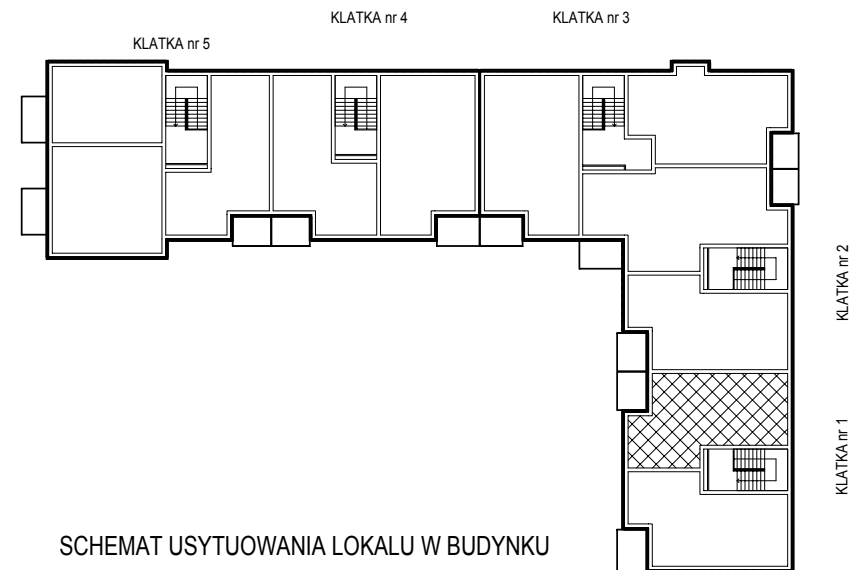

SPÓŁDZIELNIA MIESZKANIOWA W NOWYM TOMYŚLU
64-300 NOWY TOMYŚL, OS. STEFANA BATOREGO 32

Sprzedaż tel. 61.44.37.822 www.smnt.pl
fax. 61.44.22.093 smnt@smnt.pl

Osiedle Centrum w Opalenicy

BUDYNEK MIESZKALNY WIELORODZINNY Z CZĘŚCIĄ USŁUGOWĄ NR 18
(NUMER INWESTYCYJNY 88)

Mieszkanie nr 05 2. Piętro 49,50 m²

Ostateczna powierzchnia użytkowa lokalu może się nieznacznie różnić od powierzchni projektowanej

SCHEMAT USYTUOWANIA LOKALU W BUDYNKU