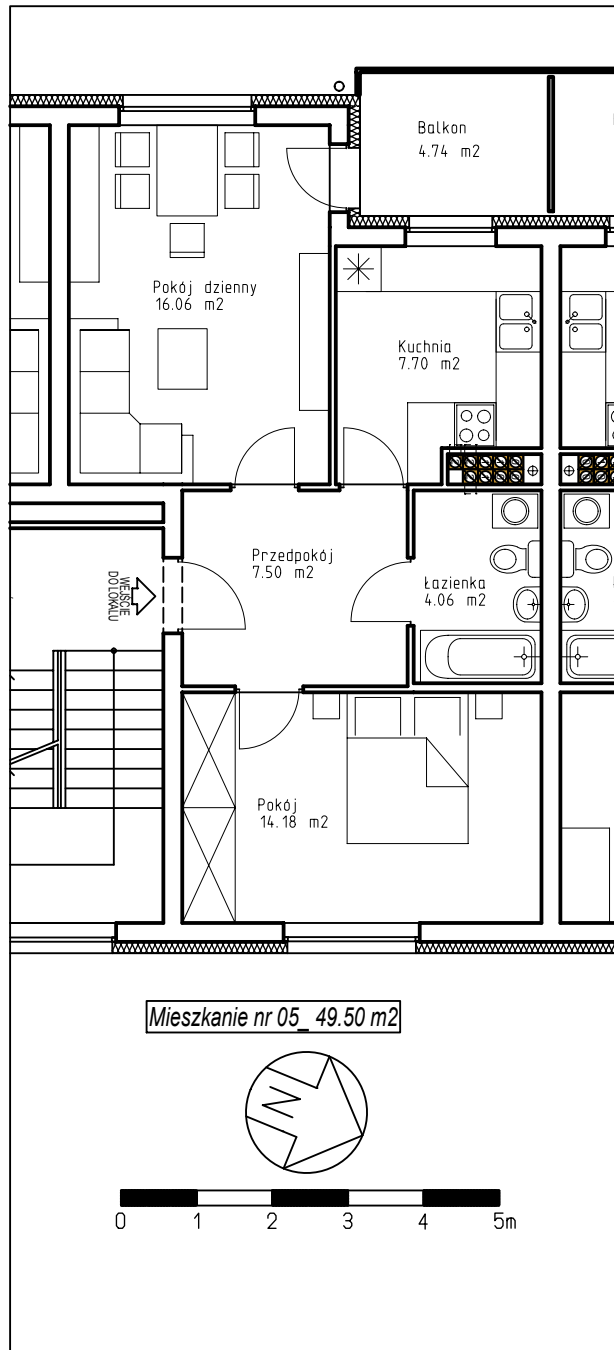

SPÓŁDZIELNIA MIESZKANIOWA W NOWYM TOMYŚLU
64-300 NOWY TOMYŚL, OS. STEFANA BATOREGO 32

Sprzedaż tel. 61.44.37.822 www.smnt.pl
fax. 61.44.22.093 smnt@smnt.pl

Osiedle Centrum w Opalenicy

BUDYNEK MIESZKALNY WIELORODZINNY Z CZĘŚCIĄ USŁUGOWĄ NR 18
(NUMER INWESTYCYJNY 88)

Mieszkanie nr 05 2. Piętro 49,50 m²

Ostateczna powierzchnia użytkowa lokalu może się nieznacznie różnić od powierzchni projektowanej

SCHEMAT USYTUOWANIA LOKALU W BUDYNKU