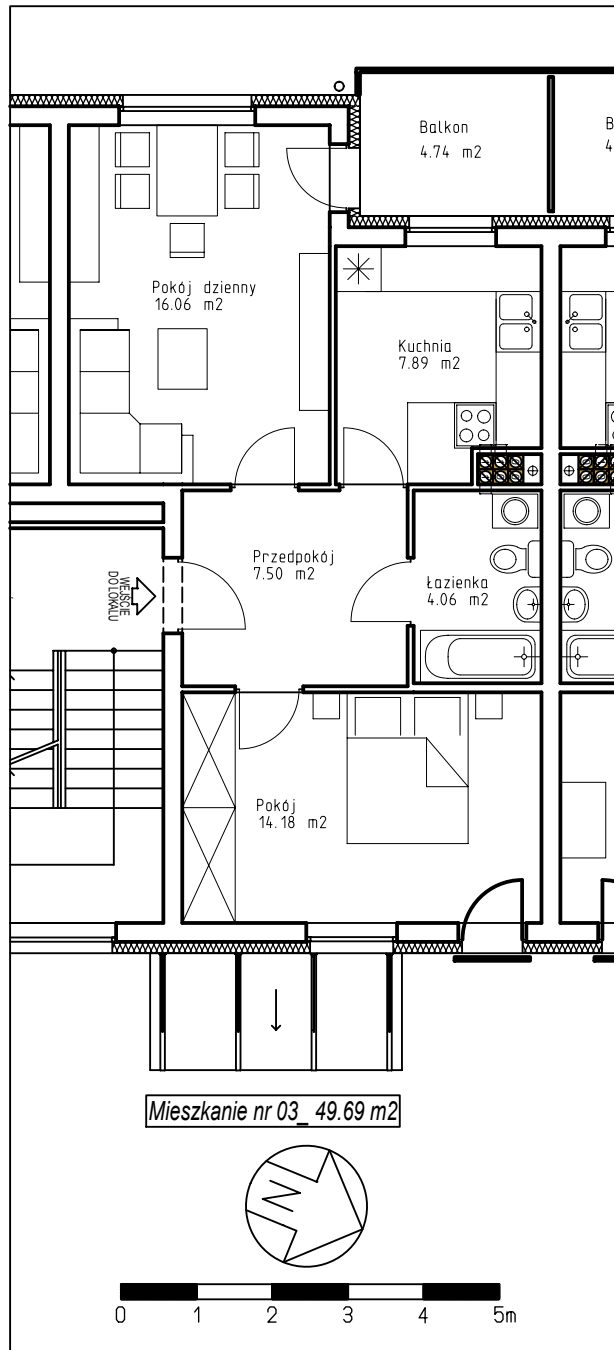

SPÓŁDZIELNIA MIESZKANIOWA W NOWYM TOMYŚLU
64-300 NOWY TOMYŚL, OS. STEFANA BATOREGO 32

Sprzedaż tel. 61.44.37.822 www.smnt.pl
fax. 61.44.22.093 smnt@smnt.pl

Osiedle Centrum w Opalenicy

BUDYNEK MIESZKALNY WIELORODZINNY Z CZĘŚCIĄ USŁUGOWĄ NR 18
(NUMER INWESTYCYJNY 88)

Mieszkanie nr 03

1. Piętro

49,69 m²

Ostateczna powierzchnia użytkowa lokalu może się nieznacznie różnić od powierzchni projektowanej

SCHEMAT USYTUOWANIA LOKALU W BUDYNKU