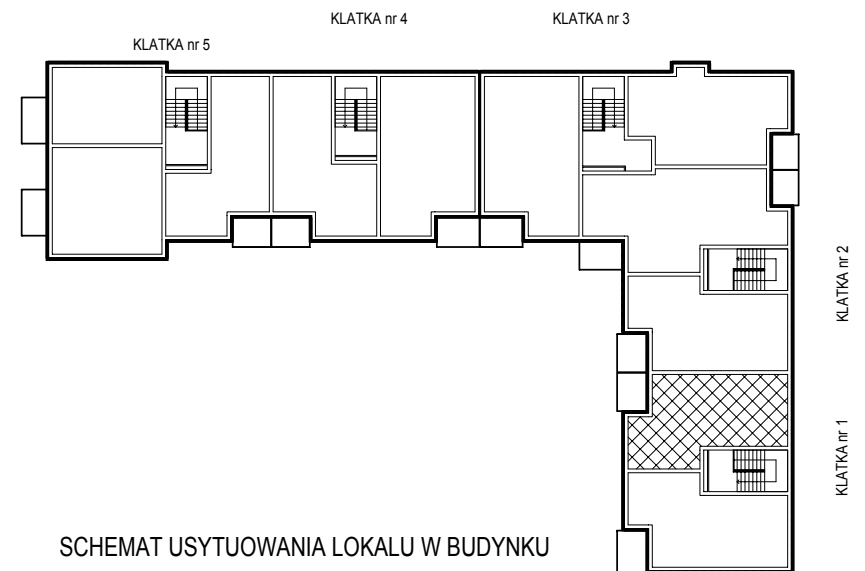

SPÓŁDZIELNIA MIESZKANIOWA W NOWYM TOMYŚLU
64-300 NOWY TOMYŚL, OS. STEFANA BATOREGO 32

Sprzedaż tel. 61.44.37.822 www.smnt.pl
fax. 61.44.22.093 smnt@smnt.pl

Osiedle Centrum w Opalenicy

BUDYNEK MIESZKALNY WIELORODZINNY Z CZĘŚCIĄ USŁUGOWĄ NR 18
(NUMER INWESTYCYJNY 88)

Mieszkanie nr 03

1. Piętro

49,69 m²

Ostateczna powierzchnia użytkowa lokalu może się nieznacznie różnić od powierzchni projektowanej

SCHEMAT USYTUOWANIA LOKALU W BUDYNKU