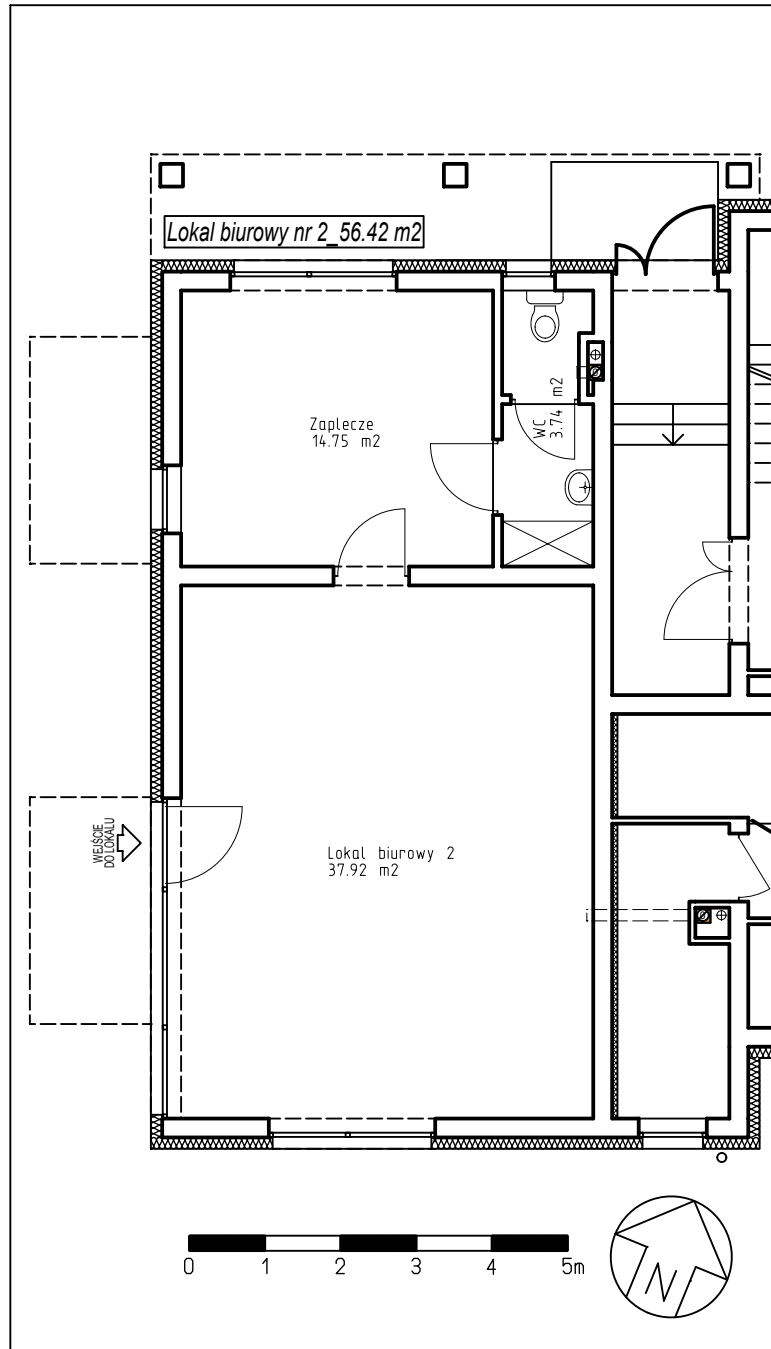

## Osiedle Centrum w Opalenicy

BUDYNEK MIESZKALNY WIELORODZINNY Z CZĘŚCIĄ USŁUGOWĄ NR 18  
(NUMER INWESTYCYJNY 88)

Lokal usługowy nr 02

Parter  
56,42 m<sup>2</sup>

Ostateczna powierzchnia użytkowa lokalu może się nieznacznie różnić od powierzchni projektowanej

SCHEMAT USYTUOWANIA LOKALU W BUDYNKU