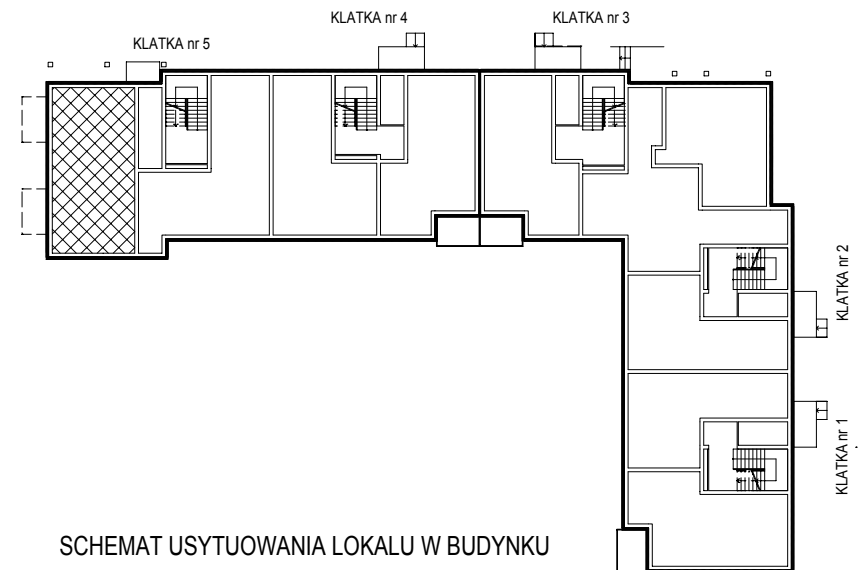

## Osiedle Centrum w Opalenicy

BUDYNEK MIESZKALNY WIELORODZINNY Z CZĘŚCIĄ USŁUGOWĄ NR 18  
(NUMER INWESTYCYJNY 88)

Lokal usługowy nr 02

Parter  
56,42 m<sup>2</sup>

Ostateczna powierzchnia użytkowa lokalu może się nieznacznie różnić od powierzchni projektowanej

SCHEMAT USYTUOWANIA LOKALU W BUDYNKU