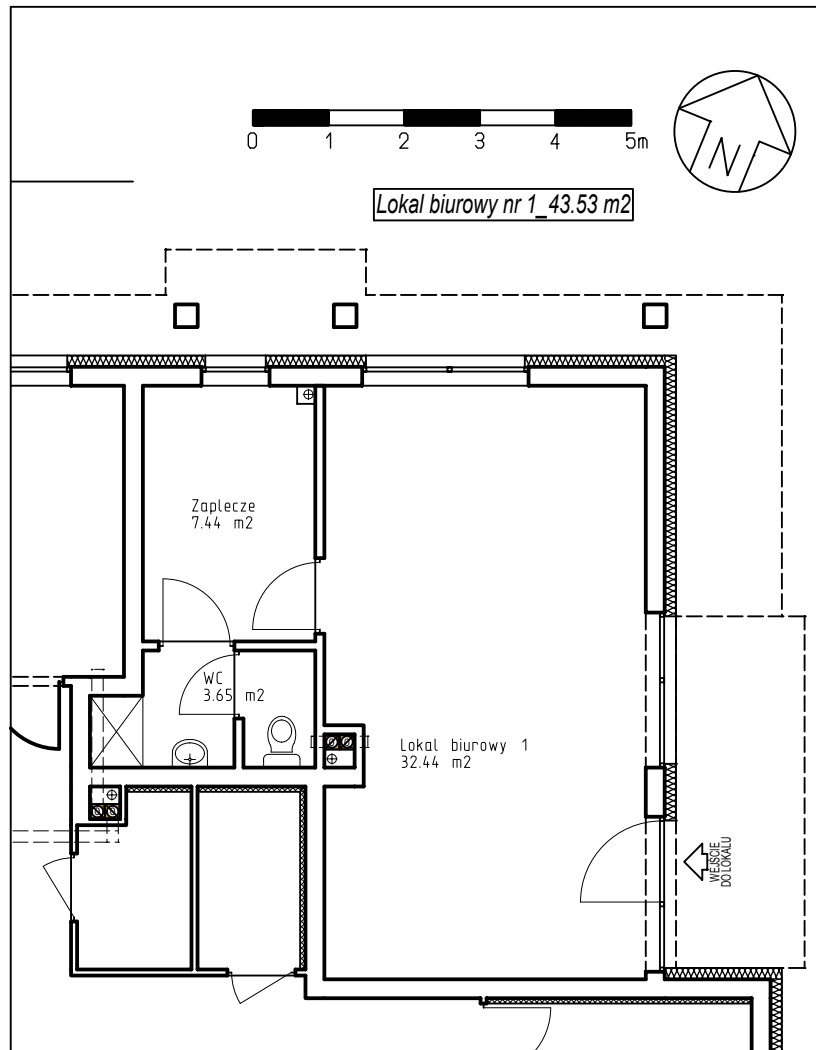

Lokal usługowy nr 01

**Parter
43,53 m²**

Ostateczna powierzchnia użytkowa lokalu może się nieznacznie różnić od powierzchni projektowanej

SCHEMAT USYTUOWANIA LOKALU W BUDYNKU