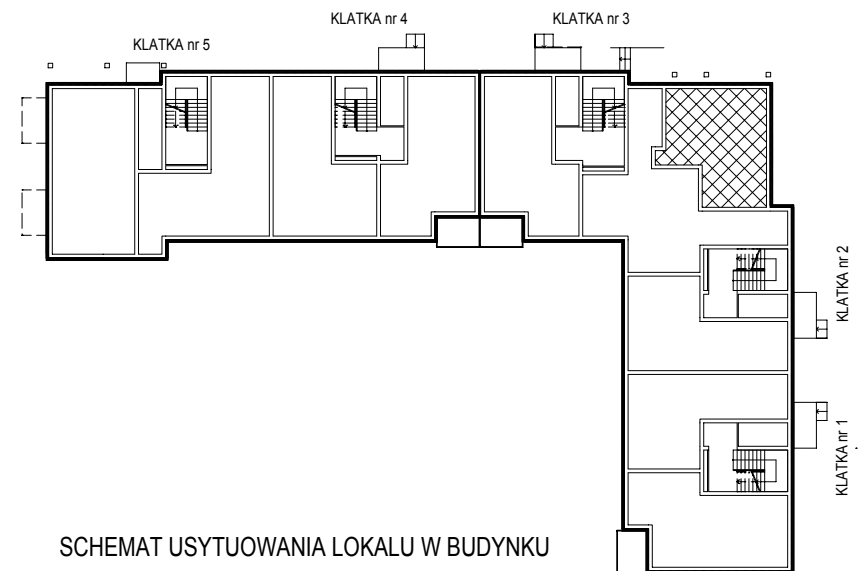

SPÓŁDZIELNIA MIESZKANIOWA W NOWYM TOMYŚLU
64-300 NOWY TOMYŚL, OS. STEFANA BATOREGO 32

Sprzedaż tel. 61.44.37.822 www.smnt.pl
fax. 61.44.22.093 smnt@smnt.pl

Osiedle Centrum w Opalenicy

**BUDYNEK MIESZKALNY WIELORODZINNY Z CZĘŚCIĄ USŁUGOWĄ NR 18
(NUMER INWESTYCYJNY 88)**

Lokal usługowy nr 01

**Parter
43,53 m²**

Ostateczna powierzchnia użytkowa lokalu może się nieznacznie różnić od powierzchni projektowanej

SCHEMAT USYTUOWANIA LOKALU W BUDYNKU