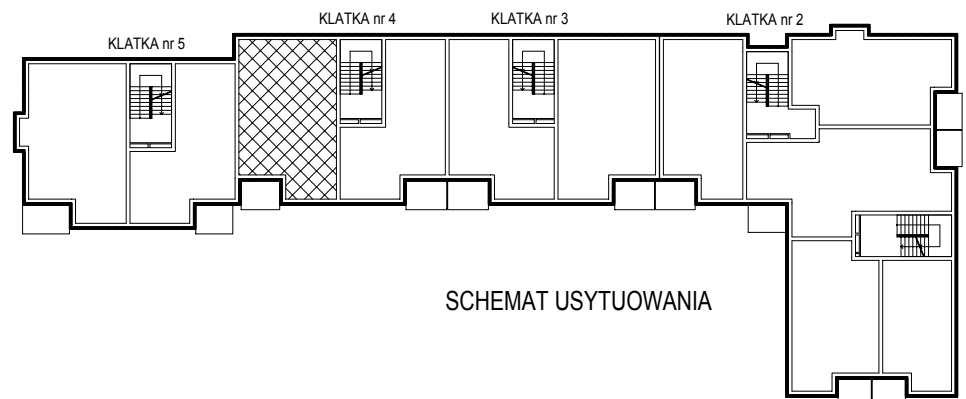

SPÓŁDZIELNIA MIESZKANIOWA W NOWYM TOMYŚLU
64-300 NOWY TOMYŚL, OS.STEFANA BATOREGO 32

Sprzedaż tel. 61.44.37.822 www.smnt.pl
fax. 61.44.22.093 smnt@smnt.pl

Osiedle Centrum w Opalenicy

**BUDYNEK MIESZKALNY WIELORODZINNY Z CZĘŚCIĄ USŁUGOWĄ
NR 16**

Mieszkanie nr 25 **1.Piętro**
58,99 m²

Ostateczna powierzchnia użytkowa lokalu może się nieznacznie różnić od powierzchni projektowanej

SCHEMAT USYTUOWANIA

Zastrzegamy prawo do wprowadzenia nieznacznych zmian